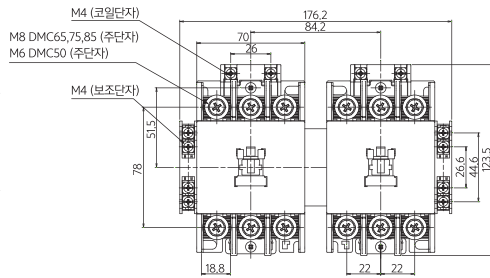

● 외형치수 및 접점구성 _ 가역식 전자접촉기

형명 Model	외형치수 External Dimensions	설치치수 Installation Dimensions
----------	--------------------------	------------------------------

DMC(D)9b-R
DMC(D)12b-R
DMC(D)18b-R
DMC(D)22b-R

DMC(D)32b-R
DMC(D)40b-R
DMC(D)48b-R

DMC50-R
DMC65-R
DMC75-R
DMC85-R

형명	DMC(D)9b-R ~ DMC(D)22b-R	DMC(D)32b-R ~ DMC(D)48b-R	DMC50-R ~ DMC85-R
접점 구성			