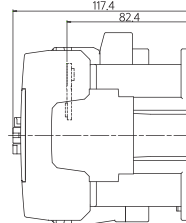

● 외형치수 및 접점구성 _ 가역식 전자접촉기

형명 Model	외형치수 External Dimensions	설치치수 Installation Dimensions
----------	--------------------------	------------------------------

DMC(D)9b-R
DMC(D)12b-R
DMC(D)18b-R
DMC(D)22b-R

DMC(D)32b-R
DMC(D)40b-R
DMC(D)48b-R

DMC50-R
DMC65-R
DMC75-R
DMC85-R

형명	DMC(D)9b-R ~ DMC(D)22b-R	DMC(D)32b-R ~ DMC(D)48b-R	DMC50-R ~ DMC85-R
접점 구성			