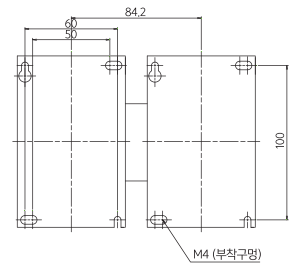

● 외형치수 및 접점구성 _ 가역식 전자접촉기

형명 Model	외형치수 External Dimensions	설치치수 Installation Dimensions
----------	--------------------------	------------------------------

DMC(D)9b-R
DMC(D)12b-R
DMC(D)18b-R
DMC(D)22b-R

DMC(D)32b-R
DMC(D)40b-R
DMC(D)48b-R

DMC50-R
DMC65-R
DMC75-R
DMC85-R

형명	DMC(D)9b-R ~ DMC(D)22b-R	DMC(D)32b-R ~ DMC(D)48b-R	DMC50-R ~ DMC85-R
접점 구성			