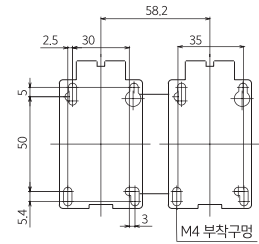

● 외형치수 및 접점구성 _ 가역식 전자접촉기

형명 Model	외형치수 External Dimensions	설치치수 Installation Dimensions
----------	--------------------------	------------------------------

DMC(D)9b-R
DMC(D)12b-R
DMC(D)18b-R
DMC(D)22b-R

DMC(D)32b-R
DMC(D)40b-R
DMC(D)48b-R

DMC50-R
DMC65-R
DMC75-R
DMC85-R

형명	DMC(D)9b-R ~ DMC(D)22b-R	DMC(D)32b-R ~ DMC(D)48b-R	DMC50-R ~ DMC85-R
접점 구성			