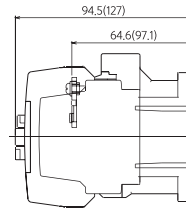

● 외형치수 및 접점구성 _ 가역식 전자접촉기

형명 Model	외형치수 External Dimensions	설치치수 Installation Dimensions
----------	--------------------------	------------------------------

DMC(D)9b-R
DMC(D)12b-R
DMC(D)18b-R
DMC(D)22b-R

DMC(D)32b-R
DMC(D)40b-R
DMC(D)48b-R

DMC50-R
DMC65-R
DMC75-R
DMC85-R

형명	DMC(D)9b-R ~ DMC(D)22b-R	DMC(D)32b-R ~ DMC(D)48b-R	DMC50-R ~ DMC85-R
접점 구성			