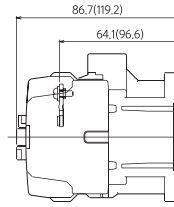

● 외형치수 및 접점구성 _ 가역식 전자접촉기

형명 Model	외형치수 External Dimensions	설치치수 Installation Dimensions
----------	--------------------------	------------------------------

DMC(D)9b-R
DMC(D)12b-R
DMC(D)18b-R
DMC(D)22b-R

DMC(D)32b-R
DMC(D)40b-R
DMC(D)48b-R

DMC50-R
DMC65-R
DMC75-R
DMC85-R

형명	DMC(D)9b-R ~ DMC(D)22b-R	DMC(D)32b-R ~ DMC(D)48b-R	DMC50-R ~ DMC85-R
접점 구성			