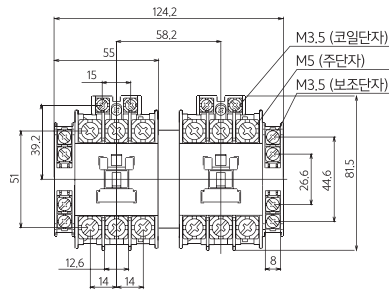

● 외형치수 및 접점구성 _ 가역식 전자접촉기

형명 Model	외형치수 External Dimensions	설치치수 Installation Dimensions
----------	--------------------------	------------------------------

DMC(D)9b-R
DMC(D)12b-R
DMC(D)18b-R
DMC(D)22b-R

DMC(D)32b-R
DMC(D)40b-R
DMC(D)48b-R

DMC50-R
DMC65-R
DMC75-R
DMC85-R

형명	DMC(D)9b-R ~ DMC(D)22b-R	DMC(D)32b-R ~ DMC(D)48b-R	DMC50-R ~ DMC85-R
접점 구성			