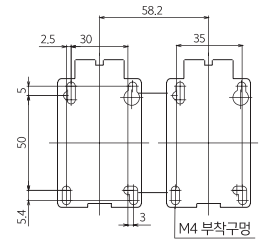

● 외형치수 및 접점구성 _ 가역식 전자접촉기

형명 Model	외형치수 External Dimensions	설치치수 Installation Dimensions
----------	--------------------------	------------------------------

DMC(D)9b-R
DMC(D)12b-R
DMC(D)18b-R
DMC(D)22b-R

DMC(D)32b-R
DMC(D)40b-R
DMC(D)48b-R

DMC50-R
DMC65-R
DMC75-R
DMC85-R

형명	DMC(D)9b-R ~ DMC(D)22b-R	DMC(D)32b-R ~ DMC(D)48b-R	DMC50-R ~ DMC85-R
접점 구성			