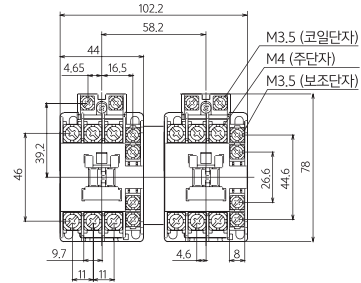

● 외형치수 및 접점구성 _ 가역식 전자접촉기

형명 Model	외형치수 External Dimensions	설치치수 Installation Dimensions
----------	--------------------------	------------------------------

DMC(D)9b-R
DMC(D)12b-R
DMC(D)18b-R
DMC(D)22b-R

DMC(D)32b-R
DMC(D)40b-R
DMC(D)48b-R

DMC50-R
DMC65-R
DMC75-R
DMC85-R

형명	DMC(D)9b-R ~ DMC(D)22b-R	DMC(D)32b-R ~ DMC(D)48b-R	DMC50-R ~ DMC85-R
접점 구성			