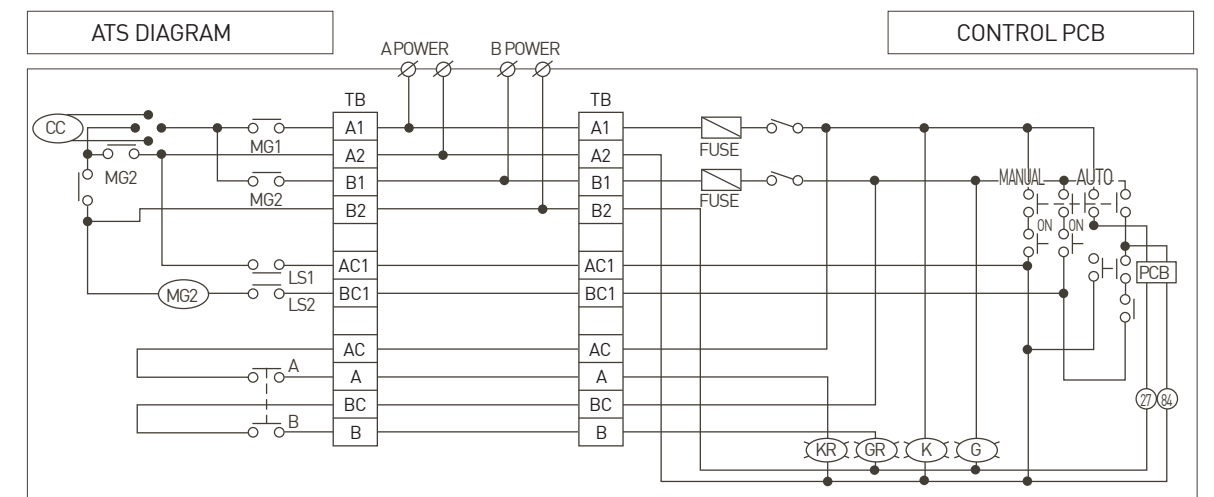

ATS 컨트롤러 외관 명칭

- | | |
|------------------------|-------------------|
| ① 한전 Timer 동작램프 | ⑧ 발전 Timer 동작램프 |
| ② 수동 한전 절체버튼 | ⑨ 수동 발전 절체 버튼 |
| ③ 한전 전원 표시램프 | ⑩ 발전 전원 표시램프 |
| ④ 한전 전원 켜짐/꺼짐 스위치 | ⑪ 발전 전원 켜짐/꺼짐 스위치 |
| ⑤ 현재 ATS가 출력하고 있는 전원표시 | |
| ⑥ 동기 절체 조정 단자 | |
| ⑦ 한전/발전 Timer 조정단자 | |

외형치수도

회로도

B Type ATS Control Sequence Diagram

F Type ATS Control Sequence Diagram