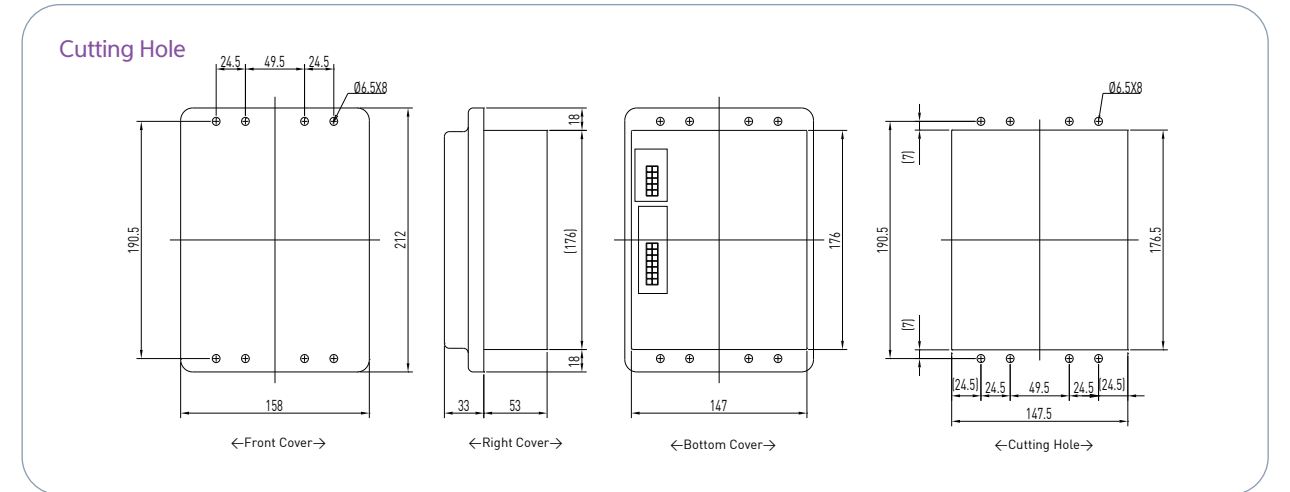

ATS 컨트롤러 외관 명칭

- | | |
|------------------------|-------------------|
| ① 한전 Timer 동작램프 | ⑧ 발전 Timer 동작램프 |
| ② 수동 한전 절체버튼 | ⑨ 수동 발전 절체 버튼 |
| ③ 한전 전원 표시램프 | ⑩ 발전 전원 표시램프 |
| ④ 한전 전원 켜짐/꺼짐 스위치 | ⑪ 발전 전원 켜짐/꺼짐 스위치 |
| ⑤ 현재 ATS가 출력하고 있는 전원표시 | |
| ⑥ 동기 절체 조정 단자 | |
| ⑦ 한전/발전 Timer 조정단자 | |

외형치수도

회로도

B Type ATS Control Sequence Diagram

F Type ATS Control Sequence Diagram