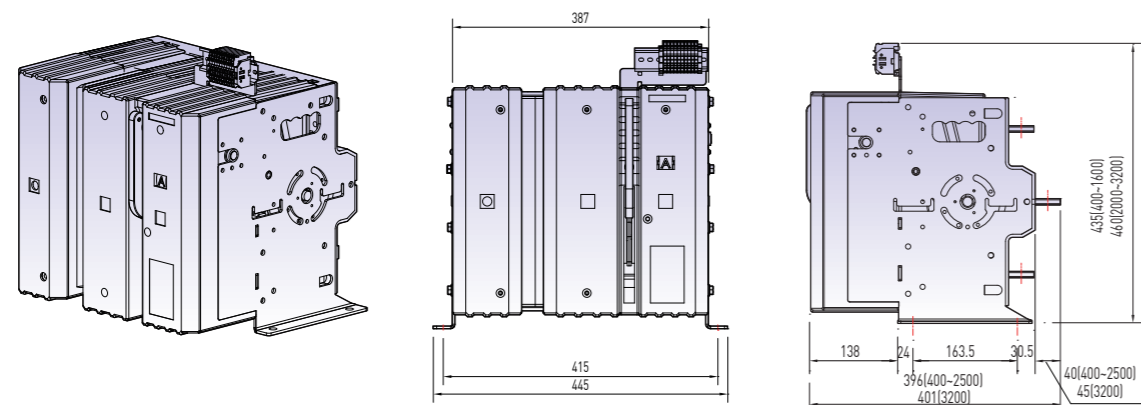

Dimension	T(mm)	W(mm)
Current		
3200A	35	90

ATS-32B 4P
고정형[FIXED TYPE]

Dimension	T(mm)	W(mm)
Current		
3200A	35	90

ATS-B Type 3P
고정형[FIXED TYPE]

ATS-B Type 4P
고정형[FIXED TYPE]

ATS-40B 3P
고정형[FIXED TYPE]

Dimension		
Current	T(mm)	W(mm)
4000A	40	120

ATS B-Type 3P
고정형[FIXED TYPE]

ATS-40B 4P
고정형[FIXED TYPE]

Dimension		
Current	T(mm)	W(mm)
4000A	40	120

ATS B-Type 4P
고정형[FIXED TYPE]

DRAWOUT TYPE
ATS-04B~ATS-16B 3P

Dimension	T(mm)	W(mm)
Current		
400A - 1000A	10	45
1250A	10	60
1600A	10	80