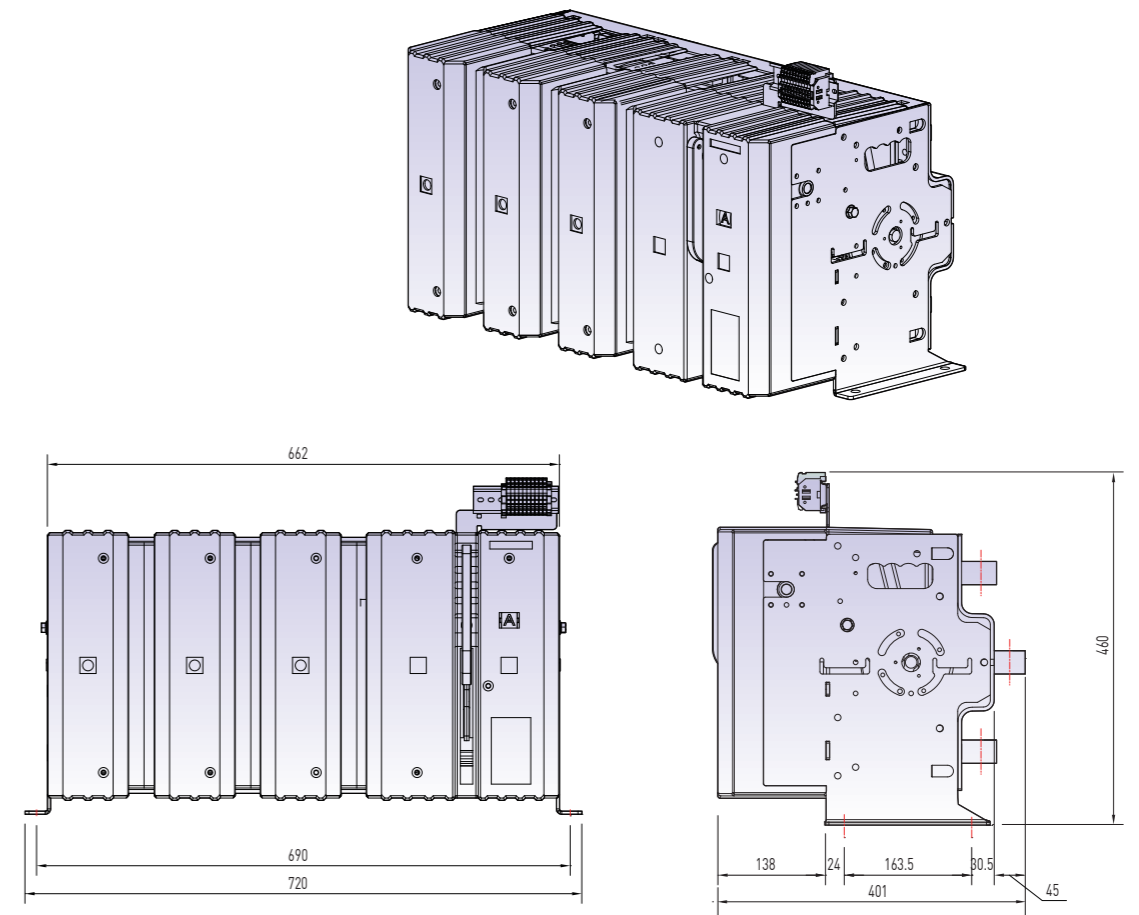

ATS B-Type 3P
고정형[FIXED TYPE]

ATS-40B 4P
고정형[FIXED TYPE]

Dimension		
Current	T(mm)	W(mm)
4000A	40	120

ATS B-Type 4P
고정형[FIXED TYPE]

DRAWOUT TYPE
ATS-04B~ATS-16B 3P

Dimension	T(mm)	W(mm)
Current		
400A - 1000A	10	45
1250A	10	60
1600A	10	80

DRAWOUT TYPE
ATS-04B~ATS-16B 3P

Dimension	T(mm)	W(mm)
Current		
400A - 1000A	10	45
1250A	10	60
1600A	10	80

DRAWOUT TYPE
ATS-20B~ATS-25B 3P

Dimension	T(mm)	W(mm)
Current		
2000A	20	80
2500A	25	80

DRAWOUT TYPE
ATS-20B~ATS-25B 4P