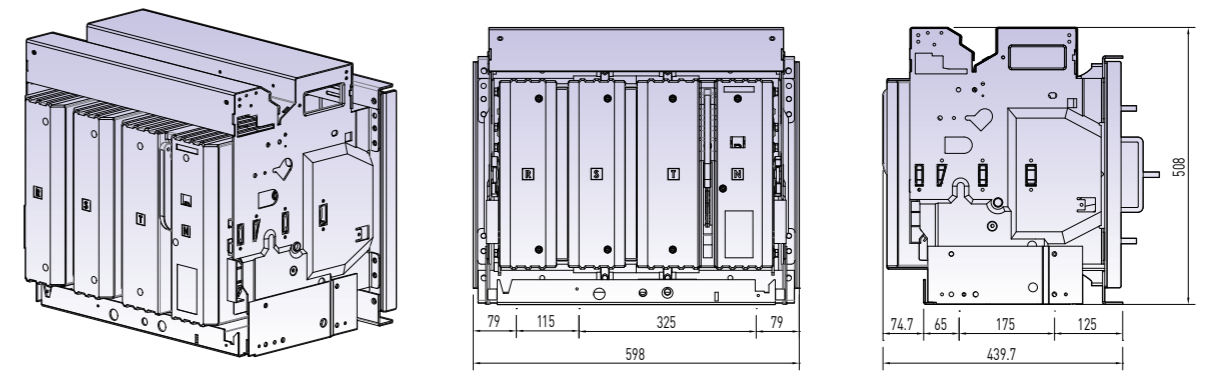

DRAWOUT TYPE
ATS-04B~ATS-16B 3P

Dimension	T(mm)	W(mm)
Current		
400A - 1000A	10	45
1250A	10	60
1600A	10	80

DRAWOUT TYPE
ATS-20B~ATS-25B 3P

Dimension	T(mm)	W(mm)
Current		
2000A	20	80
2500A	25	80

DRAWOUT TYPE
ATS-20B~ATS-25B 4P

Dimension	T(mm)	W(mm)
Current		
2000A	20	80
2500A	25	80

ATS-B Type 3P
DRAWOUT TYPE

ATS-B Type 4P
DRAWOUT TYPE

DRAWOUT TYPE
ATS-32B 3P

Dimension	T(mm)	W(mm)
Current	34	99
3200A		

ATS-B Type 3P
DRAWOUT TYPE

DRAWOUT TYPE
ATS-32B 4P

Dimension	T(mm)	W(mm)
Current	34	99
3200A		

ATS-B Type 4P
DRAWOUT TYPE

DRAWOUT TYPE
ATS-40B 3P

Dimension	T(mm)	W(mm)
Current	45	120
4000A		

ATS-B Type 3P
DRAWOUT TYPE

DRAWOUT TYPE
ATS-40B 4P

Dimension	T(mm)	W(mm)
Current	40	120
4000A		