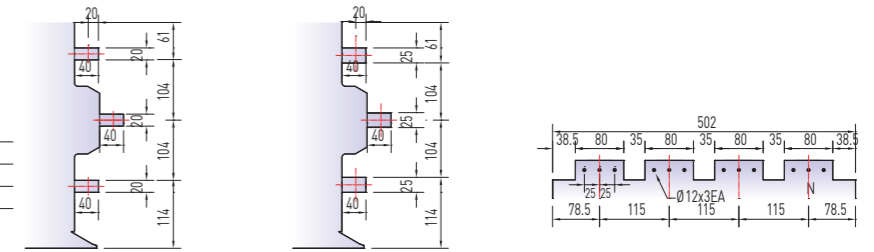

ATS-04B~ATS-16B 3P
고정형[FIXED TYPE]

Dimension	T(mm)	W(mm)
Current		
400A ~ 1000A	10	45
1250A	10	60
1600A	10	80

ATS-04B~ATS-16B 4P
고정형[FIXED TYPE]

Dimension	T(mm)	W(mm)
Current		
400A ~ 1000A	10	45
1250A	10	60
1600A	10	80

ATS-20B~ATS-25B 3P
고정형[FIXED TYPE]

Dimension	T(mm)	W(mm)
Current		
2000A	20	80
2500A	25	80

ATS-20B~ATS-25B 4P
고정형[FIXED TYPE]

Dimension	T(mm)	W(mm)
Current		
2000A	20	80
2500A	25	80

ATS-32B 3P
고정형[FIXED TYPE]

Dimension	T(mm)	W(mm)
Current		
3200A	35	90

ATS-32B 4P
고정형[FIXED TYPE]

Dimension	T(mm)	W(mm)
Current		
3200A	35	90

ATS-B Type 3P
고정형[FIXED TYPE]

ATS-B Type 4P
고정형[FIXED TYPE]

ATS-40B 3P
고정형[FIXED TYPE]

Dimension		
Current	T(mm)	W(mm)
4000A	40	120

Dimension	T(mm)	W(mm)
Current	34	99
3200A		

ATS-B Type 4P
DRAWOUT TYPE

DRAWOUT TYPE
ATS-40B 3P

Dimension	T(mm)	W(mm)
Current	45	120
4000A		

ATS-B Type 3P
DRAWOUT TYPE

DRAWOUT TYPE
ATS-40B 4P

Dimension	T(mm)	W(mm)
Current	40	120
4000A		