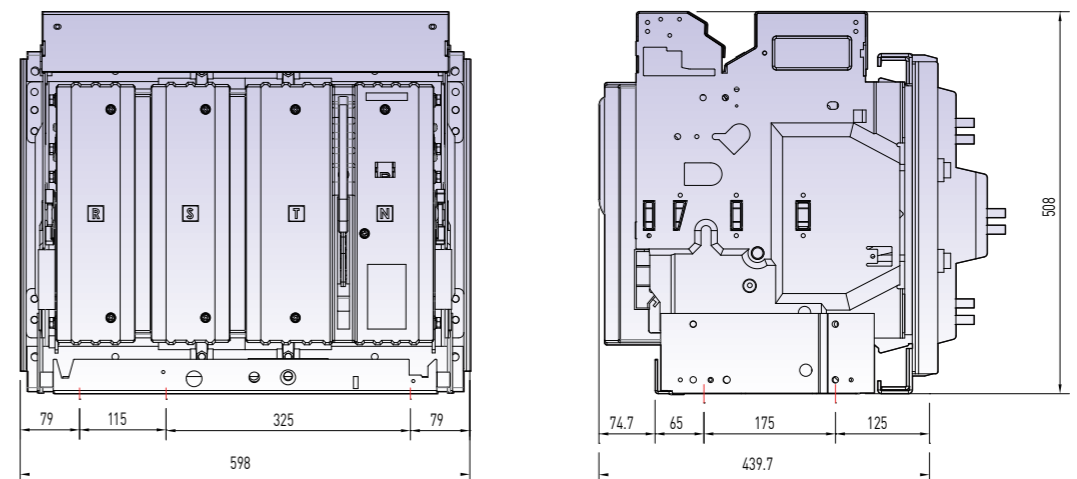

DRAWOUT TYPE
ATS-04B~ATS-16B 3P

Dimension	T(mm)	W(mm)
Current		
400A - 1000A	10	45
1250A	10	60
1600A	10	80

DRAWOUT TYPE
ATS-20B~ATS-25B 3P

Dimension	T(mm)	W(mm)
Current		
2000A	20	80
2500A	25	80

DRAWOUT TYPE
ATS-20B~ATS-25B 4P

Dimension	T(mm)	W(mm)
Current		
2000A	20	80
2500A	25	80

ATS-B Type 3P
DRAWOUT TYPE

ATS-B Type 4P
DRAWOUT TYPE

DRAWOUT TYPE
ATS-32B 3P

Dimension	T(mm)	W(mm)
Current	34	99
3200A		

ATS-B Type 3P
DRAWOUT TYPE

DRAWOUT TYPE
ATS-32B 4P

Dimension	T(mm)	W(mm)
Current	34	99
3200A		

ATS-B Type 4P
DRAWOUT TYPE

DRAWOUT TYPE
ATS-40B 3P

Dimension	T(mm)	W(mm)
Current	45	120
4000A		

ATS-B Type 3P
DRAWOUT TYPE

DRAWOUT TYPE
ATS-40B 4P

Dimension	T(mm)	W(mm)
Current	40	120
4000A		