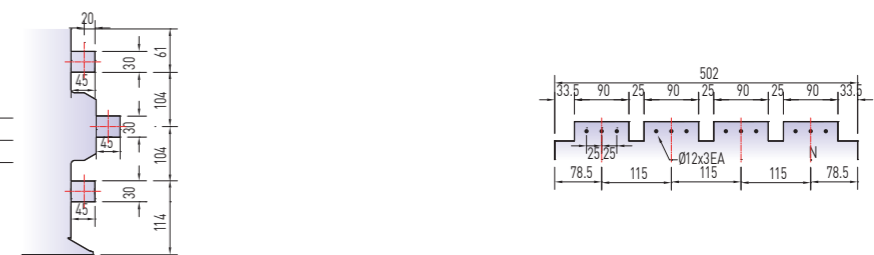

ATS-20B~ATS-25B 3P
고정형[FIXED TYPE]

Dimension	T(mm)	W(mm)
Current		
2000A	20	80
2500A	25	80

ATS-20B~ATS-25B 4P
고정형[FIXED TYPE]

Dimension	T(mm)	W(mm)
Current		
2000A	20	80
2500A	25	80

ATS-32B 3P
고정형[FIXED TYPE]

Dimension	T(mm)	W(mm)
Current		
3200A	35	90

ATS-32B 4P
고정형[FIXED TYPE]

Dimension	T(mm)	W(mm)
Current		
3200A	35	90

ATS-B Type 3P
고정형[FIXED TYPE]

ATS-B Type 4P
고정형[FIXED TYPE]

ATS-40B 3P
고정형[FIXED TYPE]

Dimension		
Current	T(mm)	W(mm)
4000A	40	120

Dimension	T(mm)	W(mm)
Current		
2000A	20	80
2500A	25	80

ATS-B Type 3P
DRAWOUT TYPE

ATS-B Type 4P
DRAWOUT TYPE

DRAWOUT TYPE
ATS-32B 3P

Dimension	T(mm)	W(mm)
Current	34	99
3200A		

ATS-B Type 3P
DRAWOUT TYPE

DRAWOUT TYPE
ATS-32B 4P

Dimension	T(mm)	W(mm)
Current	34	99
3200A		

ATS-B Type 4P
DRAWOUT TYPE

DRAWOUT TYPE
ATS-40B 3P

Dimension	T(mm)	W(mm)
Current	45	120
4000A		

ATS-B Type 3P
DRAWOUT TYPE

DRAWOUT TYPE
ATS-40B 4P

Dimension	T(mm)	W(mm)
Current	40	120
4000A		