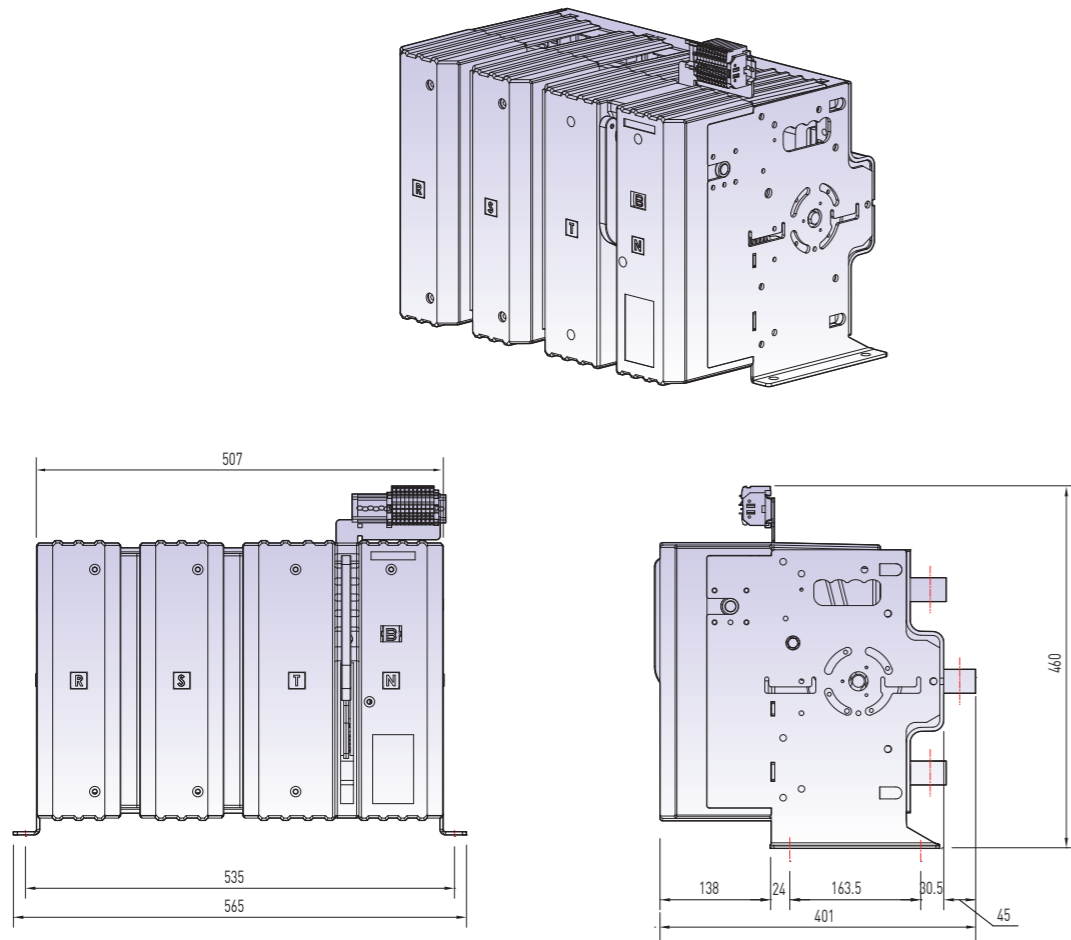

ATS B-Type 3P
고정형[FIXED TYPE]