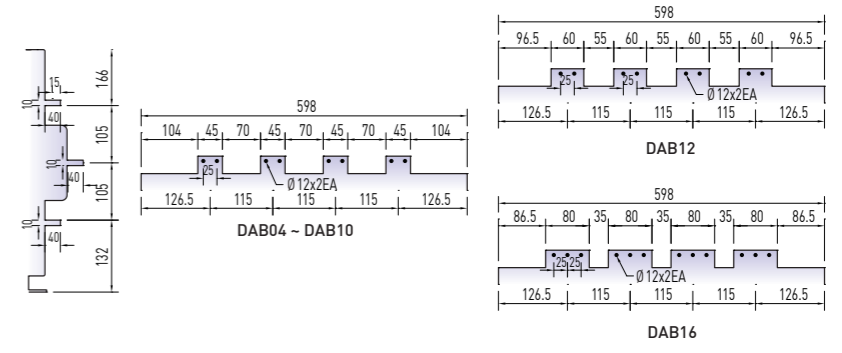

ATS B-Type 3P
고정형[FIXED TYPE]

ATS-40B 4P
고정형[FIXED TYPE]

Dimension		
Current	T(mm)	W(mm)
4000A	40	120

ATS B-Type 4P
고정형[FIXED TYPE]

DRAWOUT TYPE
ATS-04B~ATS-16B 3P

Dimension	T(mm)	W(mm)
Current		
400A - 1000A	10	45
1250A	10	60
1600A	10	80

DRAWOUT TYPE
ATS-04B~ATS-16B 3P

Dimension	T(mm)	W(mm)
Current		
400A - 1000A	10	45
1250A	10	60
1600A	10	80

DRAWOUT TYPE
ATS-20B~ATS-25B 3P

Dimension	T(mm)	W(mm)
Current		
2000A	20	80
2500A	25	80

DRAWOUT TYPE
ATS-20B~ATS-25B 4P

Dimension	T(mm)	W(mm)
Current		
2000A	20	80
2500A	25	80

ATS-B Type 3P
DRAWOUT TYPE

ATS-B Type 4P
DRAWOUT TYPE

DRAWOUT TYPE
ATS-32B 3P

Dimension	T(mm)	W(mm)
Current	34	99
3200A		

ATS-B Type 3P
DRAWOUT TYPE

DRAWOUT TYPE
ATS-32B 4P

Dimension	T(mm)	W(mm)
Current	34	99
3200A		

ATS-B Type 4P
DRAWOUT TYPE

DRAWOUT TYPE
ATS-40B 3P

Dimension	T(mm)	W(mm)
Current	45	120
4000A		

ATS-B Type 3P
DRAWOUT TYPE

DRAWOUT TYPE
ATS-40B 4P

Dimension	T(mm)	W(mm)
Current	40	120
4000A		