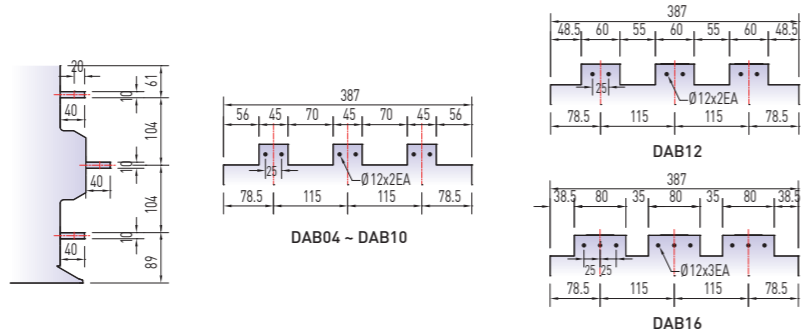

ATS-04B~ATS-16B 3P
고정형[FIXED TYPE]

Dimension	T(mm)	W(mm)
Current		
400A ~ 1000A	10	45
1250A	10	60
1600A	10	80

ATS-04B~ATS-16B 4P
고정형[FIXED TYPE]

Dimension	T(mm)	W(mm)
Current		
400A ~ 1000A	10	45
1250A	10	60
1600A	10	80

ATS-20B~ATS-25B 3P
고정형[FIXED TYPE]

Dimension	T(mm)	W(mm)
Current		
2000A	20	80
2500A	25	80

ATS-20B~ATS-25B 4P
고정형[FIXED TYPE]

Dimension	T(mm)	W(mm)
Current		
2000A	20	80
2500A	25	80

ATS-32B 3P
고정형[FIXED TYPE]

Dimension	T(mm)	W(mm)
Current		
3200A	35	90

ATS-32B 4P
고정형[FIXED TYPE]

Dimension	T(mm)	W(mm)
Current		
3200A	35	90

ATS-B Type 3P
고정형[FIXED TYPE]

ATS-B Type 4P
고정형[FIXED TYPE]

ATS-40B 3P
고정형[FIXED TYPE]

Dimension		
Current	T(mm)	W(mm)
4000A	40	120

Dimension	T(mm)	W(mm)
Current	34	99
3200A		

ATS-B Type 4P
DRAWOUT TYPE

DRAWOUT TYPE
ATS-40B 3P

Dimension	T(mm)	W(mm)
Current	45	120
4000A		

ATS-B Type 3P
DRAWOUT TYPE

DRAWOUT TYPE
ATS-40B 4P

Dimension	T(mm)	W(mm)
Current	40	120
4000A		