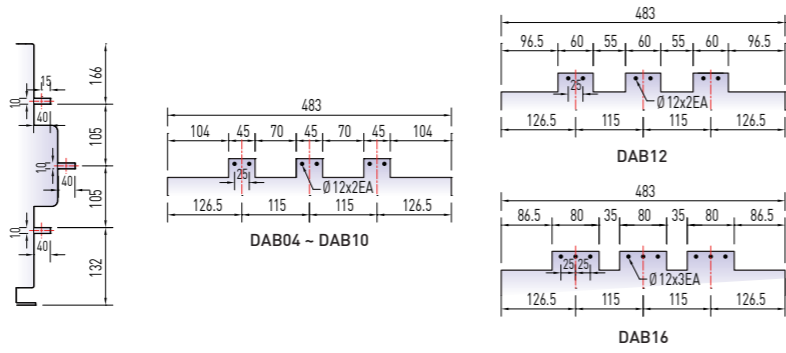

ATS B-Type 3P
고정형[FIXED TYPE]

ATS-40B 4P
고정형[FIXED TYPE]

Dimension		
Current	T(mm)	W(mm)
4000A	40	120

ATS B-Type 4P
고정형[FIXED TYPE]

DRAWOUT TYPE
ATS-04B~ATS-16B 3P

Dimension	T(mm)	W(mm)
Current		
400A - 1000A	10	45
1250A	10	60
1600A	10	80

DRAWOUT TYPE
ATS-04B~ATS-16B 3P

Dimension	T(mm)	W(mm)
Current		
400A - 1000A	10	45
1250A	10	60
1600A	10	80

DRAWOUT TYPE
ATS-20B~ATS-25B 3P

Dimension	T(mm)	W(mm)
Current		
2000A	20	80
2500A	25	80

DRAWOUT TYPE
ATS-20B~ATS-25B 4P

Dimension	T(mm)	W(mm)
Current		
2000A	20	80
2500A	25	80

ATS-B Type 3P
DRAWOUT TYPE

ATS-B Type 4P
DRAWOUT TYPE

DRAWOUT TYPE
ATS-32B 3P

Dimension	T(mm)	W(mm)
Current	34	99
3200A		

ATS-B Type 3P
DRAWOUT TYPE

DRAWOUT TYPE
ATS-32B 4P

Dimension	T(mm)	W(mm)
Current	34	99
3200A		

ATS-B Type 4P
DRAWOUT TYPE

DRAWOUT TYPE
ATS-40B 3P

Dimension	T(mm)	W(mm)
Current	45	120
4000A		

ATS-B Type 3P
DRAWOUT TYPE

DRAWOUT TYPE
ATS-40B 4P

Dimension	T(mm)	W(mm)
Current	40	120
4000A		