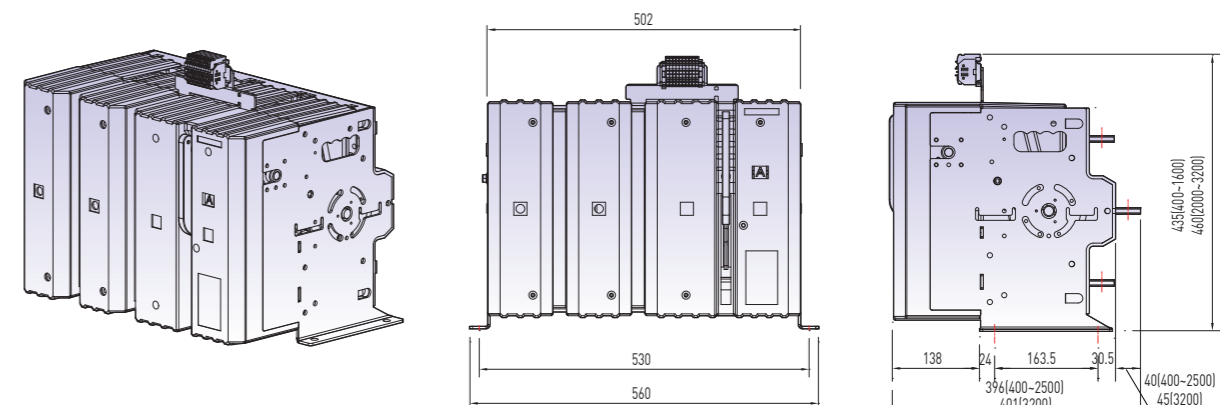

Dimension	T(mm)	W(mm)
Current		
3200A	35	90

ATS-32B 4P
고정형[FIXED TYPE]

Dimension	T(mm)	W(mm)
Current		
3200A	35	90

ATS-B Type 3P
고정형[FIXED TYPE]

ATS-B Type 4P
고정형[FIXED TYPE]

ATS-40B 3P
고정형[FIXED TYPE]

Dimension		
Current	T(mm)	W(mm)
4000A	40	120

ATS B-Type 3P
고정형[FIXED TYPE]

ATS-40B 4P
고정형[FIXED TYPE]

Dimension		
Current	T(mm)	W(mm)
4000A	40	120

ATS B-Type 4P
고정형[FIXED TYPE]

DRAWOUT TYPE
ATS-04B~ATS-16B 3P

Dimension	T(mm)	W(mm)
Current		
400A - 1000A	10	45
1250A	10	60
1600A	10	80