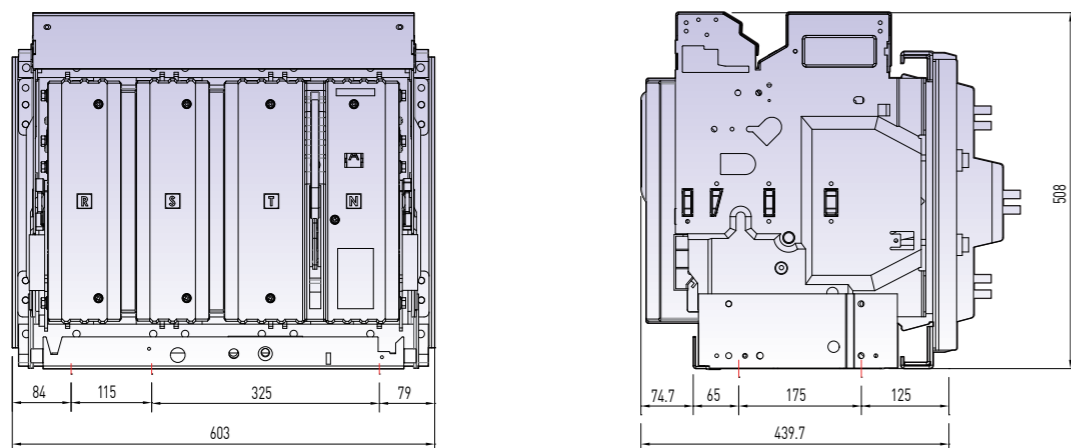

Dimension	T(mm)	W(mm)
Current		
2000A	20	80
2500A	25	80

ATS-B Type 3P
DRAWOUT TYPE

ATS-B Type 4P
DRAWOUT TYPE

DRAWOUT TYPE
ATS-32B 3P

Dimension	T(mm)	W(mm)
Current	34	99
3200A		

ATS-B Type 3P
DRAWOUT TYPE

DRAWOUT TYPE
ATS-32B 4P

Dimension	T(mm)	W(mm)
Current	34	99
3200A		

ATS-B Type 4P
DRAWOUT TYPE

DRAWOUT TYPE
ATS-40B 3P

Dimension	T(mm)	W(mm)
Current	45	120
4000A		

ATS-B Type 3P
DRAWOUT TYPE

DRAWOUT TYPE
ATS-40B 4P

Dimension	T(mm)	W(mm)
Current	40	120
4000A		

ATS-B Type 4P
DRAWOUT TYPE