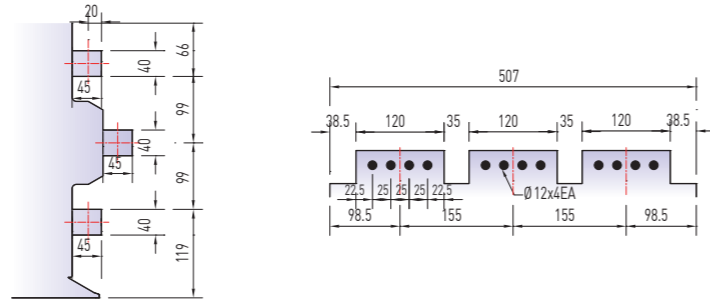

Dimension	T(mm)	W(mm)
Current		
3200A	35	90

ATS-32B 4P
고정형[FIXED TYPE]

Dimension	T(mm)	W(mm)
Current		
3200A	35	90

ATS-B Type 3P
고정형[FIXED TYPE]

ATS-B Type 4P
고정형[FIXED TYPE]

ATS-40B 3P
고정형[FIXED TYPE]

Dimension		
Current	T(mm)	W(mm)
4000A	40	120

DRAWOUT TYPE
ATS-04B~ATS-16B 3P

Dimension	T(mm)	W(mm)
Current		
400A - 1000A	10	45
1250A	10	60
1600A	10	80

DRAWOUT TYPE
ATS-20B~ATS-25B 3P

Dimension	T(mm)	W(mm)
Current		
2000A	20	80
2500A	25	80

DRAWOUT TYPE
ATS-20B~ATS-25B 4P

Dimension	T(mm)	W(mm)
Current		
2000A	20	80
2500A	25	80

ATS-B Type 3P
DRAWOUT TYPE

ATS-B Type 4P
DRAWOUT TYPE

DRAWOUT TYPE
ATS-32B 3P

Dimension	T(mm)	W(mm)
Current	34	99
3200A		

ATS-B Type 3P
DRAWOUT TYPE

DRAWOUT TYPE
ATS-32B 4P

Dimension	T(mm)	W(mm)
Current	34	99
3200A		

ATS-B Type 4P
DRAWOUT TYPE

DRAWOUT TYPE
ATS-40B 3P

Dimension	T(mm)	W(mm)
Current	45	120
4000A		

ATS-B Type 3P
DRAWOUT TYPE

DRAWOUT TYPE
ATS-40B 4P

Dimension	T(mm)	W(mm)
Current	40	120
4000A		