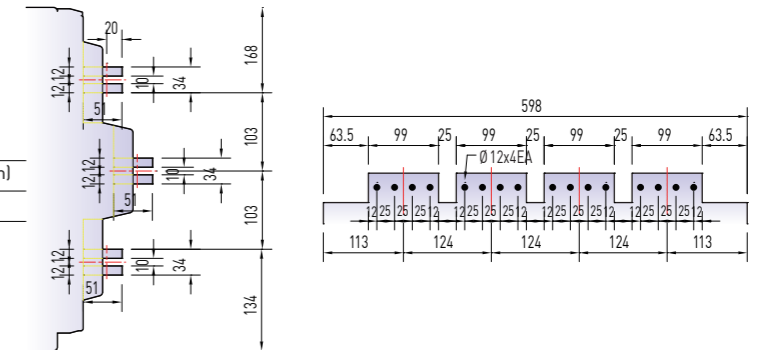

DRAWOUT TYPE
ATS-04B~ATS-16B 3P

Dimension	T(mm)	W(mm)
Current		
400A - 1000A	10	45
1250A	10	60
1600A	10	80

DRAWOUT TYPE
ATS-20B~ATS-25B 3P

Dimension	T(mm)	W(mm)
Current		
2000A	20	80
2500A	25	80

DRAWOUT TYPE
ATS-20B~ATS-25B 4P

Dimension	T(mm)	W(mm)
Current		
2000A	20	80
2500A	25	80

ATS-B Type 3P
DRAWOUT TYPE

ATS-B Type 4P
DRAWOUT TYPE

DRAWOUT TYPE
ATS-32B 3P

Dimension	T(mm)	W(mm)
Current	34	99
3200A		

ATS-B Type 3P
DRAWOUT TYPE

DRAWOUT TYPE
ATS-32B 4P

Dimension	T(mm)	W(mm)
Current	34	99
3200A		

ATS-B Type 4P
DRAWOUT TYPE

DRAWOUT TYPE
ATS-40B 3P

Dimension	T(mm)	W(mm)
Current	45	120
4000A		

ATS-B Type 3P
DRAWOUT TYPE

DRAWOUT TYPE
ATS-40B 4P

Dimension	T(mm)	W(mm)
Current	40	120
4000A		