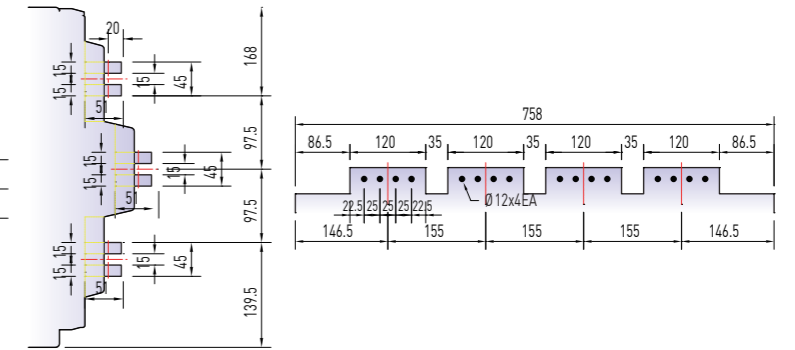

Dimension	T(mm)	W(mm)
Current		
2000A	20	80
2500A	25	80

ATS-B Type 3P
DRAWOUT TYPE

ATS-B Type 4P
DRAWOUT TYPE

DRAWOUT TYPE
ATS-32B 3P

Dimension	T(mm)	W(mm)
Current	34	99
3200A		

ATS-B Type 3P
DRAWOUT TYPE

DRAWOUT TYPE
ATS-32B 4P

Dimension	T(mm)	W(mm)
Current	34	99
3200A		

ATS-B Type 4P
DRAWOUT TYPE

DRAWOUT TYPE
ATS-40B 3P

Dimension	T(mm)	W(mm)
Current	45	120
4000A		

ATS-B Type 3P
DRAWOUT TYPE

DRAWOUT TYPE
ATS-40B 4P

Dimension	T(mm)	W(mm)
Current	40	120
4000A		

ATS-B Type 4P
DRAWOUT TYPE