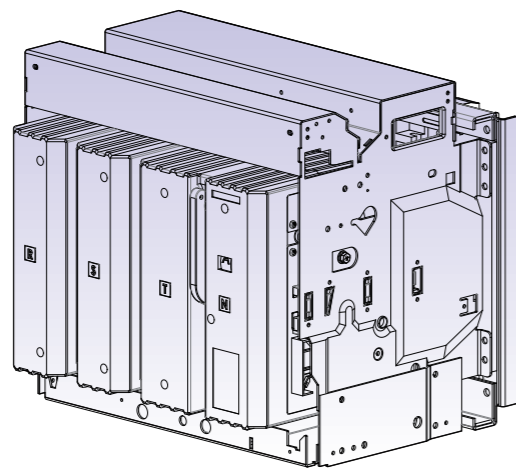

Dimension	T(mm)	W(mm)
Current	34	99
3200A		

ATS-B Type 4P
DRAWOUT TYPE

DRAWOUT TYPE
ATS-40B 3P

Dimension	T(mm)	W(mm)
Current	45	120
4000A		

ATS-B Type 3P
DRAWOUT TYPE

DRAWOUT TYPE
ATS-40B 4P

Dimension	T(mm)	W(mm)
Current	40	120
4000A		