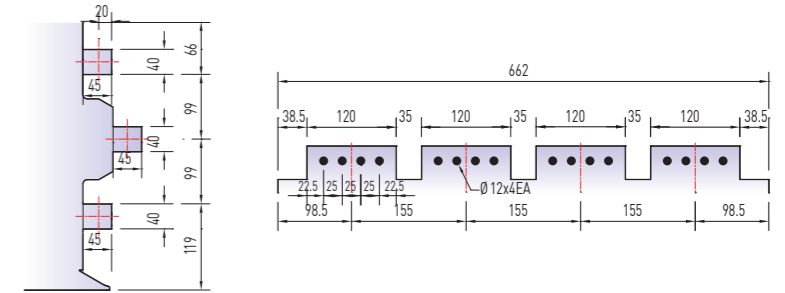

ATS-40B 4P
고정형[FIXED TYPE]

Dimension		
Current	T(mm)	W(mm)
4000A	40	120