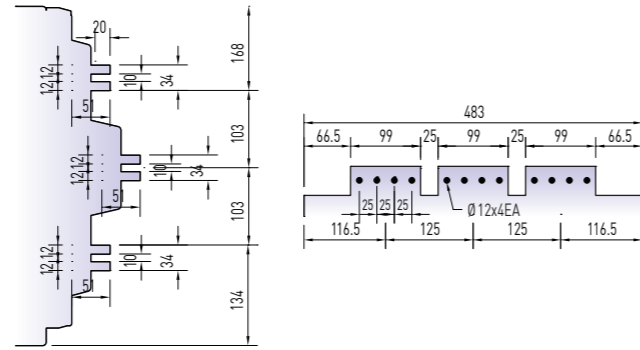

DRAWOUT TYPE
ATS-04B~ATS-16B 3P

Dimension	T(mm)	W(mm)
Current		
400A - 1000A	10	45
1250A	10	60
1600A	10	80

DRAWOUT TYPE
ATS-20B~ATS-25B 3P

Dimension	T(mm)	W(mm)
Current		
2000A	20	80
2500A	25	80

DRAWOUT TYPE
ATS-20B~ATS-25B 4P

Dimension	T(mm)	W(mm)
Current		
2000A	20	80
2500A	25	80

ATS-B Type 3P
DRAWOUT TYPE

ATS-B Type 4P
DRAWOUT TYPE

DRAWOUT TYPE
ATS-32B 3P

Dimension	T(mm)	W(mm)
Current	34	99
3200A		

ATS-B Type 3P
DRAWOUT TYPE

DRAWOUT TYPE
ATS-32B 4P

Dimension	T(mm)	W(mm)
Current	34	99
3200A		

ATS-B Type 4P
DRAWOUT TYPE

DRAWOUT TYPE
ATS-40B 3P

Dimension	T(mm)	W(mm)
Current	45	120
4000A		

ATS-B Type 3P
DRAWOUT TYPE

DRAWOUT TYPE
ATS-40B 4P

Dimension	T(mm)	W(mm)
Current	40	120
4000A		