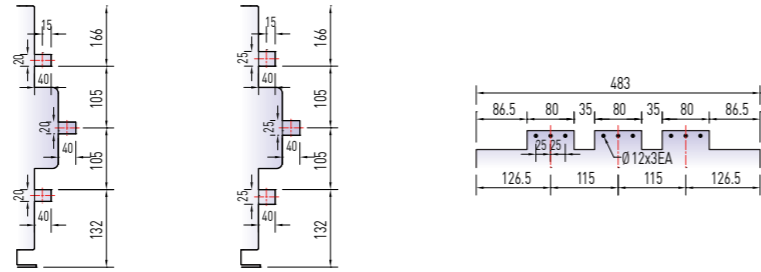

ATS B-Type 3P
고정형[FIXED TYPE]

ATS-40B 4P
고정형[FIXED TYPE]

Dimension		
Current	T(mm)	W(mm)
4000A	40	120

ATS B-Type 4P
고정형[FIXED TYPE]

DRAWOUT TYPE
ATS-04B~ATS-16B 3P

Dimension	T(mm)	W(mm)
Current		
400A - 1000A	10	45
1250A	10	60
1600A	10	80

DRAWOUT TYPE
ATS-04B~ATS-16B 3P

Dimension	T(mm)	W(mm)
Current		
400A - 1000A	10	45
1250A	10	60
1600A	10	80

DRAWOUT TYPE
ATS-20B~ATS-25B 3P

Dimension	T(mm)	W(mm)
Current		
2000A	20	80
2500A	25	80

DRAWOUT TYPE
ATS-20B~ATS-25B 4P

Dimension	T(mm)	W(mm)
Current		
2000A	20	80
2500A	25	80

ATS-B Type 3P
DRAWOUT TYPE

ATS-B Type 4P
DRAWOUT TYPE

DRAWOUT TYPE
ATS-32B 3P

Dimension	T(mm)	W(mm)
Current	34	99
3200A		

ATS-B Type 3P
DRAWOUT TYPE

DRAWOUT TYPE
ATS-32B 4P

Dimension	T(mm)	W(mm)
Current	34	99
3200A		

ATS-B Type 4P
DRAWOUT TYPE

DRAWOUT TYPE
ATS-40B 3P

Dimension	T(mm)	W(mm)
Current	45	120
4000A		

ATS-B Type 3P
DRAWOUT TYPE

DRAWOUT TYPE
ATS-40B 4P

Dimension	T(mm)	W(mm)
Current	40	120
4000A		