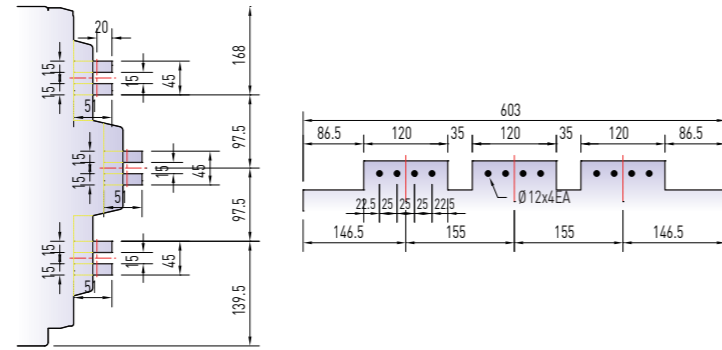

Dimension	T(mm)	W(mm)
Current		
2000A	20	80
2500A	25	80

ATS-B Type 3P
DRAWOUT TYPE

ATS-B Type 4P
DRAWOUT TYPE

DRAWOUT TYPE
ATS-32B 3P

Dimension	T(mm)	W(mm)
Current	34	99
3200A		

ATS-B Type 3P
DRAWOUT TYPE

DRAWOUT TYPE
ATS-32B 4P

Dimension	T(mm)	W(mm)
Current	34	99
3200A		

ATS-B Type 4P
DRAWOUT TYPE

DRAWOUT TYPE
ATS-40B 3P

Dimension	T(mm)	W(mm)
Current	45	120
4000A		

ATS-B Type 3P
DRAWOUT TYPE

DRAWOUT TYPE
ATS-40B 4P

Dimension	T(mm)	W(mm)
Current	40	120
4000A		

ATS-B Type 4P
DRAWOUT TYPE