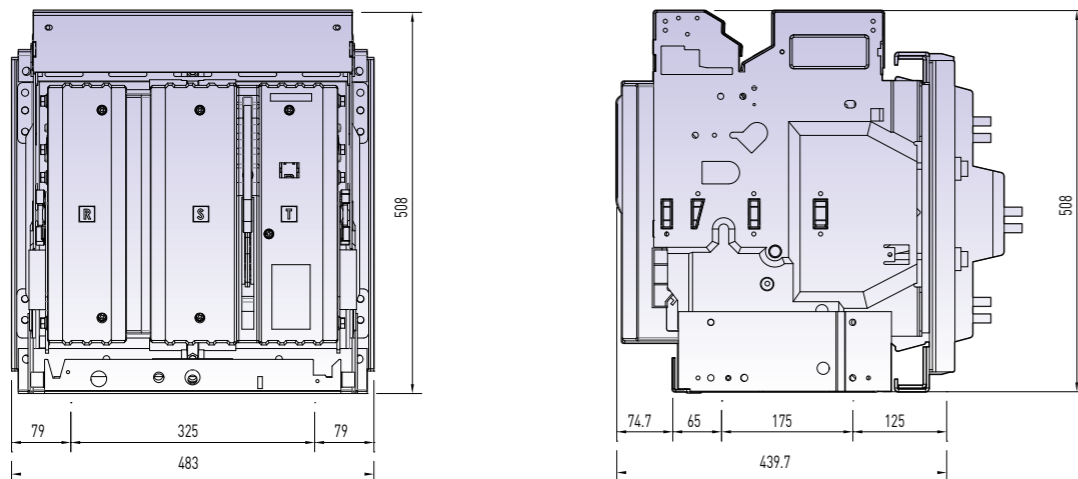

Dimension	T(mm)	W(mm)
Current		
2000A	20	80
2500A	25	80

ATS-B Type 3P
DRAWOUT TYPE

ATS-B Type 4P
DRAWOUT TYPE

DRAWOUT TYPE
ATS-32B 3P

Dimension	T(mm)	W(mm)
Current	34	99
3200A		

ATS-B Type 3P
DRAWOUT TYPE

DRAWOUT TYPE
ATS-32B 4P

Dimension	T(mm)	W(mm)
Current	34	99
3200A		

ATS-B Type 4P
DRAWOUT TYPE

DRAWOUT TYPE
ATS-40B 3P

Dimension	T(mm)	W(mm)
Current	45	120
4000A		

ATS-B Type 3P
DRAWOUT TYPE

DRAWOUT TYPE
ATS-40B 4P

Dimension	T(mm)	W(mm)
Current	40	120
4000A		