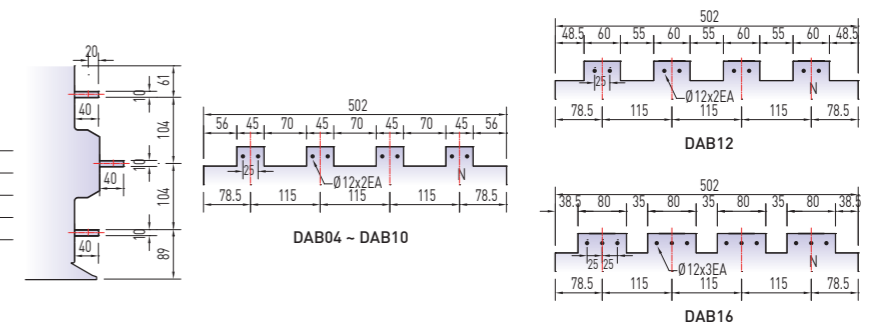

ATS-04B~ATS-16B 3P
고정형[FIXED TYPE]

Dimension	T(mm)	W(mm)
Current		
400A ~ 1000A	10	45
1250A	10	60
1600A	10	80

ATS-04B~ATS-16B 4P
고정형[FIXED TYPE]

Dimension	T(mm)	W(mm)
Current		
400A ~ 1000A	10	45
1250A	10	60
1600A	10	80

ATS-20B~ATS-25B 3P
고정형[FIXED TYPE]

Dimension	T(mm)	W(mm)
Current		
2000A	20	80
2500A	25	80

ATS-20B~ATS-25B 4P
고정형[FIXED TYPE]

Dimension	T(mm)	W(mm)
Current		
2000A	20	80
2500A	25	80

ATS-32B 3P
고정형[FIXED TYPE]

Dimension	T(mm)	W(mm)
Current		
3200A	35	90

ATS-32B 4P
고정형[FIXED TYPE]

Dimension	T(mm)	W(mm)
Current		
3200A	35	90

ATS-B Type 3P
고정형[FIXED TYPE]

ATS-B Type 4P
고정형[FIXED TYPE]

ATS-40B 3P
고정형[FIXED TYPE]

Dimension		
Current	T(mm)	W(mm)
4000A	40	120

Dimension	T(mm)	W(mm)
Current	34	99
3200A		

ATS-B Type 4P
DRAWOUT TYPE

DRAWOUT TYPE
ATS-40B 3P

Dimension	T(mm)	W(mm)
Current	45	120
4000A		

ATS-B Type 3P
DRAWOUT TYPE

DRAWOUT TYPE
ATS-40B 4P

Dimension	T(mm)	W(mm)
Current	40	120
4000A		