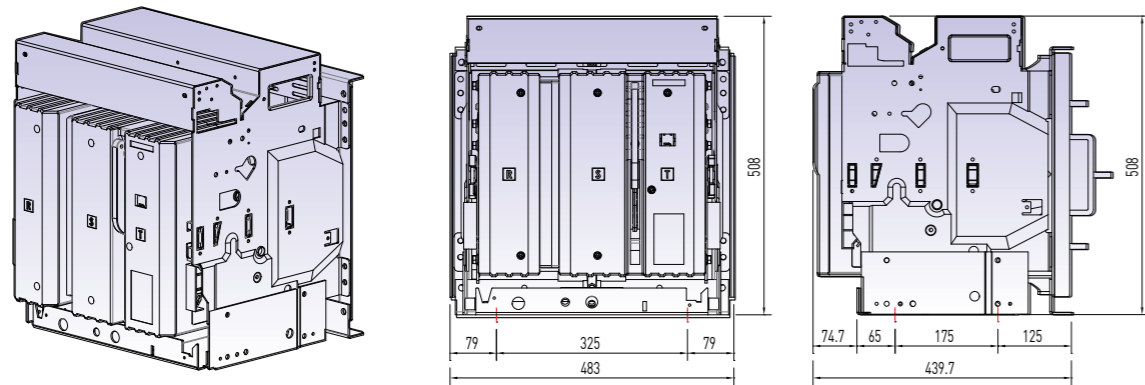

DRAWOUT TYPE
ATS-04B~ATS-16B 3P

Dimension	T(mm)	W(mm)
Current		
400A - 1000A	10	45
1250A	10	60
1600A	10	80

DRAWOUT TYPE
ATS-20B~ATS-25B 3P

Dimension	T(mm)	W(mm)
Current		
2000A	20	80
2500A	25	80

DRAWOUT TYPE
ATS-20B~ATS-25B 4P

Dimension	T(mm)	W(mm)
Current		
2000A	20	80
2500A	25	80

ATS-B Type 3P
DRAWOUT TYPE

ATS-B Type 4P
DRAWOUT TYPE

DRAWOUT TYPE
ATS-32B 3P

Dimension	T(mm)	W(mm)
Current	34	99
3200A		

ATS-B Type 3P
DRAWOUT TYPE

DRAWOUT TYPE
ATS-32B 4P

Dimension	T(mm)	W(mm)
Current	34	99
3200A		

ATS-B Type 4P
DRAWOUT TYPE

DRAWOUT TYPE
ATS-40B 3P

Dimension	T(mm)	W(mm)
Current	45	120
4000A		

ATS-B Type 3P
DRAWOUT TYPE

DRAWOUT TYPE
ATS-40B 4P

Dimension	T(mm)	W(mm)
Current	40	120
4000A		