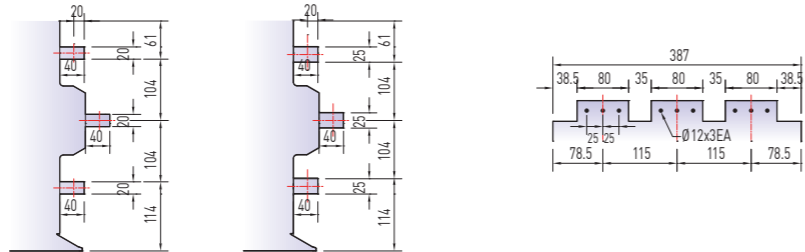

ATS-04B~ATS-16B 3P
고정형[FIXED TYPE]

Dimension	T(mm)	W(mm)
Current		
400A ~ 1000A	10	45
1250A	10	60
1600A	10	80

ATS-04B~ATS-16B 4P
고정형[FIXED TYPE]

Dimension	T(mm)	W(mm)
Current		
400A ~ 1000A	10	45
1250A	10	60
1600A	10	80

ATS-20B~ATS-25B 3P
고정형[FIXED TYPE]

Dimension	T(mm)	W(mm)
Current		
2000A	20	80
2500A	25	80

ATS-20B~ATS-25B 4P
고정형[FIXED TYPE]

Dimension	T(mm)	W(mm)
Current		
2000A	20	80
2500A	25	80

ATS-32B 3P
고정형[FIXED TYPE]

Dimension	T(mm)	W(mm)
Current		
2000A	20	80
2500A	25	80

ATS-B Type 3P
DRAWOUT TYPE

ATS-B Type 4P
DRAWOUT TYPE

DRAWOUT TYPE
ATS-32B 3P

Dimension	T(mm)	W(mm)
Current	34	99
3200A		

ATS-B Type 3P
DRAWOUT TYPE

DRAWOUT TYPE
ATS-32B 4P

Dimension	T(mm)	W(mm)
Current	34	99
3200A		

ATS-B Type 4P
DRAWOUT TYPE

DRAWOUT TYPE
ATS-40B 3P

Dimension	T(mm)	W(mm)
Current	45	120
4000A		

ATS-B Type 3P
DRAWOUT TYPE

DRAWOUT TYPE
ATS-40B 4P

Dimension	T(mm)	W(mm)
Current	40	120
4000A		