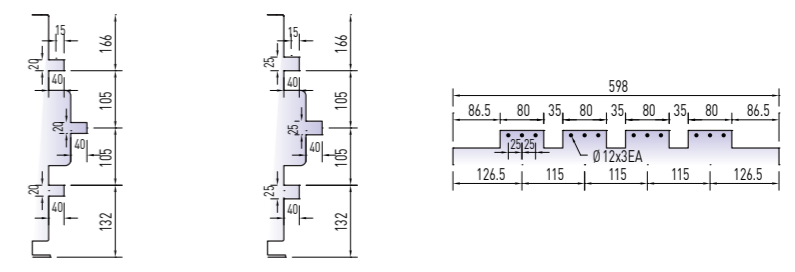

DRAWOUT TYPE
ATS-04B~ATS-16B 3P

Dimension	T(mm)	W(mm)
Current		
400A - 1000A	10	45
1250A	10	60
1600A	10	80

DRAWOUT TYPE
ATS-20B~ATS-25B 3P

Dimension	T(mm)	W(mm)
Current		
2000A	20	80
2500A	25	80

DRAWOUT TYPE
ATS-20B~ATS-25B 4P

Dimension	T(mm)	W(mm)
Current		
2000A	20	80
2500A	25	80

ATS-B Type 3P
DRAWOUT TYPE

ATS-B Type 4P
DRAWOUT TYPE

DRAWOUT TYPE
ATS-32B 3P

Dimension	T(mm)	W(mm)
Current	34	99
3200A		

ATS-B Type 3P
DRAWOUT TYPE

DRAWOUT TYPE
ATS-32B 4P

Dimension	T(mm)	W(mm)
Current	34	99
3200A		

ATS-B Type 4P
DRAWOUT TYPE

DRAWOUT TYPE
ATS-40B 3P

Dimension	T(mm)	W(mm)
Current	45	120
4000A		

ATS-B Type 3P
DRAWOUT TYPE

DRAWOUT TYPE
ATS-40B 4P

Dimension	T(mm)	W(mm)
Current	40	120
4000A		