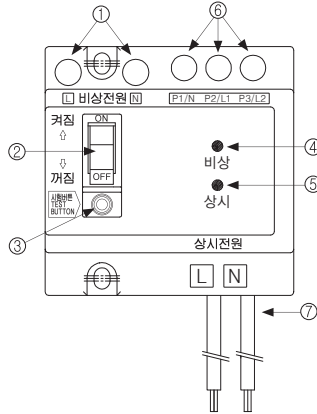

## 비상전원 자동 절체 개폐기(DAPU)

- 주택용전용 DEH32Abc(DAPU-16) 순시트립동작특성 C형 KC인증 취득
- 정전 시 HOME AUTOMATION 동작 가능
- 세대 비상 검용 상시 등기구
- 비상전원용 누전차단기 내장
- 정전 시 난방용 전원 공급

각부의 명칭  
DEH32Abc  
(DAPU-16)

### ● 각부의 명칭(DAPU-16)

번호	명칭
①	비상전원 입력측
②	비상전원 ON/OFF 조작 핸들
③	누전 테스트 버튼
④	비상전원 램프
⑤	상시전원 램프
⑥	P1, P2, P3 출력단자
⑦	상시전원 입력측 ▲