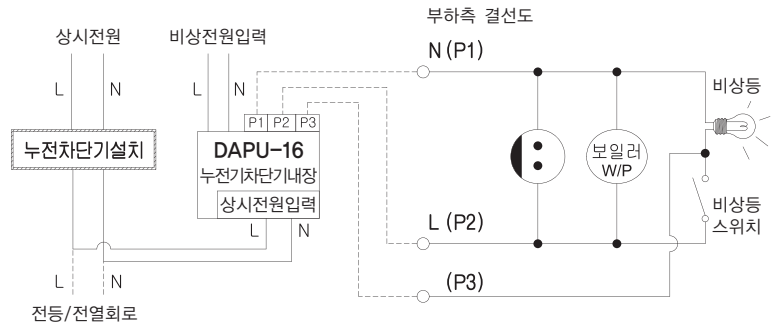

● 결선도

- ▲ 주의 1: 정격사용전류 10A 이내 사용할 것.
- ▲ 주의 2: 상시 전원과 비상전원을 동일상 결선하지 않을 시 쇼트 발생 우려가 있습니다.