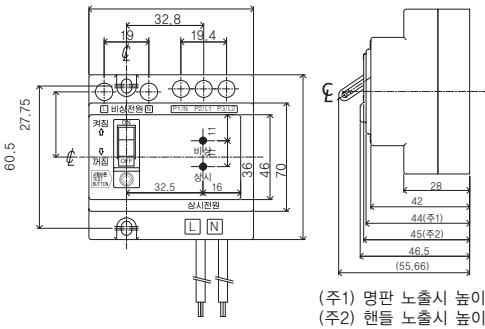

● 결선도

- ▲ 주의 1: 정격사용전류 10A 이내 사용할 것.
- ▲ 주의 2: 상시 전원과 비상전원을 동일상 결선하지 않을 시 쇼트 발생 우려가 있습니다.