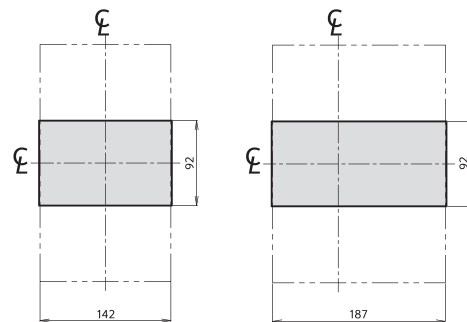

동작특성곡선 및 외형치수 _ ELCB

DBE 633Cc
DBE 634Cc
DBE 633Sc
DBE 634Sc
DBE 633Lc
DBE 634Lc

• 동작특성곡선

• 온도보정곡선

• 외형치수 (단위 : mm)

패널 설치치수

패널커버 절단치수 (핸들/테스트 버튼노출)

단자부 상세도