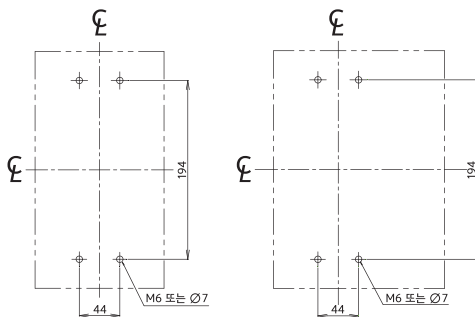

동작특성곡선 및 외형치수 _ ELCB

DBE 633Cc
DBE 634Cc
DBE 633Sc
DBE 634Sc
DBE 633Lc
DBE 634Lc

• 동작특성곡선

• 온도보정곡선

• 외형치수 (단위 : mm)

패널 설치치수

패널커버 절단치수 (핸들/테스트 버튼노출)

단자부 상세도

접속도체가공도