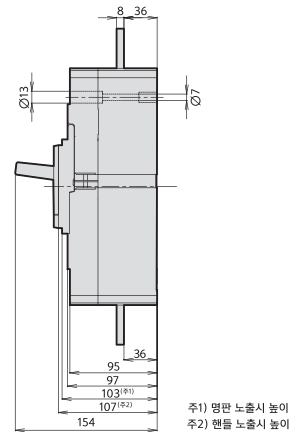

동작특성곡선 및 외형치수 _ ELCB

DBE 633Cc
DBE 634Cc
DBE 633Sc
DBE 634Sc
DBE 633Lc
DBE 634Lc

• 동작특성곡선

• 온도보정곡선

• 외형치수 (단위 : mm)

패널 설치치수

패널커버 절단치수 (핸들/테스트 버튼노출)

단자부 상세도

접속도체가공도