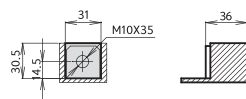

동작특성곡선 및 외형치수 _ ELCB

DBE 633Cc
DBE 634Cc
DBE 633Sc
DBE 634Sc
DBE 633Lc
DBE 634Lc

• 동작특성곡선

• 온도보정곡선

• 외형치수 (단위 : mm)

패널 설치치수

패널커버 절단치수 (핸들/테스트 버튼노출)

단자부 상세도