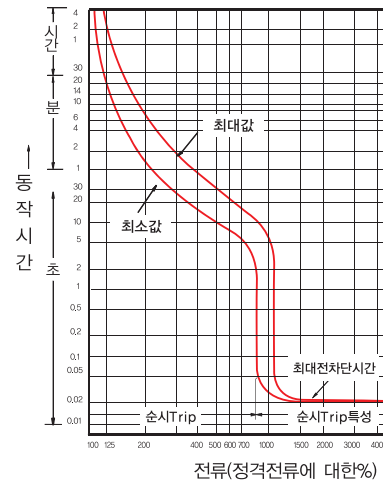

동작특성곡선 및 외형치수 _ ELCB

DBE 633Cc
DBE 634Cc
DBE 633Sc
DBE 634Sc
DBE 633Lc
DBE 634Lc

• 동작특성곡선

• 온도보정곡선

• 외형치수 (단위 : mm)

패널 설치치수

패널커버 절단치수 (핸들/테스트 버튼노출)

단자부 상세도

접속도체가공도