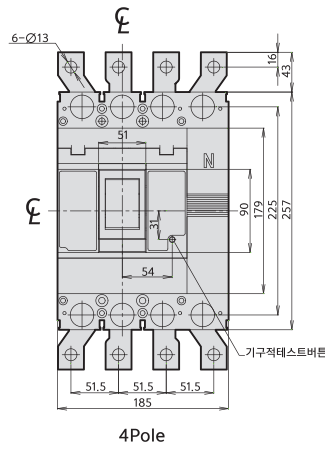

동작특성곡선 및 외형치수 _ ELCB

DBE 633Cc
DBE 634Cc
DBE 633Sc
DBE 634Sc
DBE 633Lc
DBE 634Lc

• 동작특성곡선

• 온도보정곡선

• 외형치수 (단위 : mm)

패널 설치치수

패널커버 절단치수 (핸들/테스트 버튼노출)

단자부 상세도

접속도체가공도