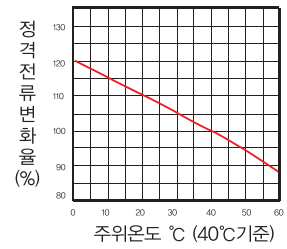

동작특성곡선 및 외형치수 _ ELCB

DBE 633Cc
DBE 634Cc
DBE 633Sc
DBE 634Sc
DBE 633Lc
DBE 634Lc

• 동작특성곡선

• 온도보정곡선

• 외형치수 (단위 : mm)

패널 설치치수

패널커버 절단치수 (핸들/테스트 버튼노출)

단자부 상세도