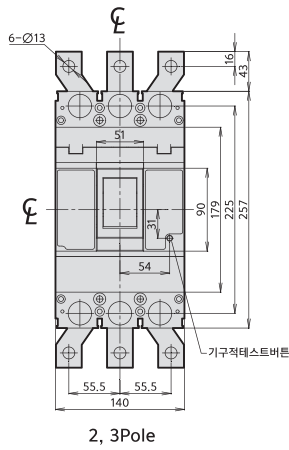

동작특성곡선 및 외형치수 _ ELCB

DBE 633Cc
DBE 634Cc
DBE 633Sc
DBE 634Sc
DBE 633Lc
DBE 634Lc

• 동작특성곡선

• 온도보정곡선

• 외형치수 (단위 : mm)

패널 설치치수

패널커버 절단치수 (핸들/테스트 버튼노출)

단자부 상세도

접속도체가공도