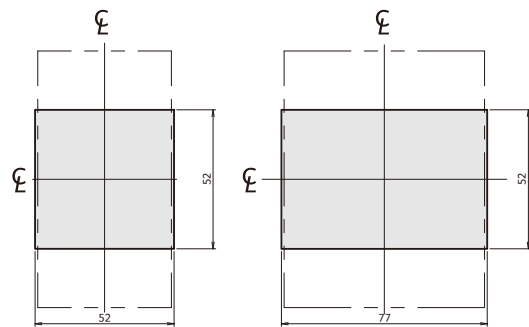

동작특성곡선 및 외형 치수 _ 산업용 분전반용 소형 배선차단기

• 동작특성곡선

• 온도보정곡선

DBE32F/Fb
DBE33F/Fb
DBE52F/Fb
DBE53F/Fb
DBE62Fb
DBE102F
DBE103F

• 외형치수 (단위: mm)

패널 설치치수

패널커버 절단치수 (핸들/테스트 버튼노출)

단자부 상세도