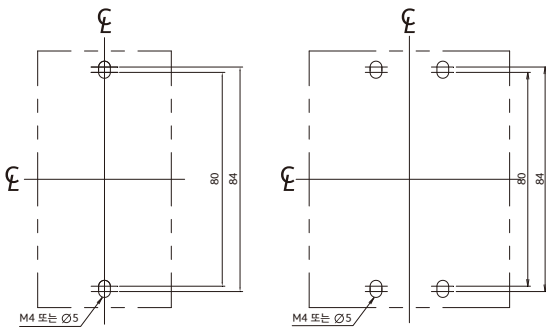

동작특성곡선 및 외형 치수 _ 산업용 분전반용 소형 배선차단기

• 동작특성곡선

• 온도보정곡선

DBE32F/Fb
DBE33F/Fb
DBE52F/Fb
DBE53F/Fb
DBE62Fb
DBE102F
DBE103F

• 외형치수 (단위: mm)

패널 설치치수

패널커버 절단치수 (핸들/테스트 버튼노출)

단자부 상세도

접속도체가공도