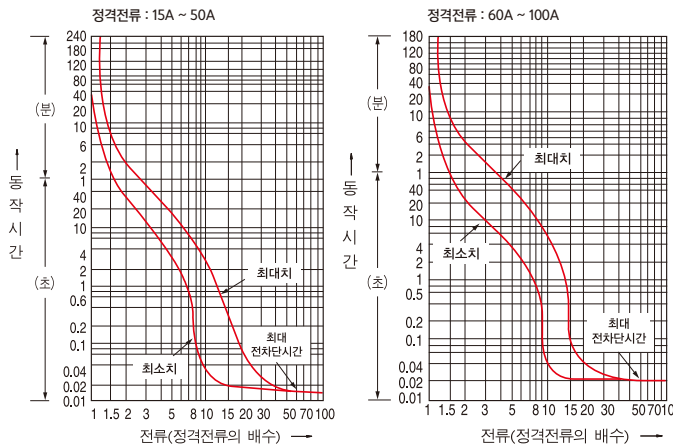

동작특성곡선 및 외형 치수 _ 산업용 분전반용 소형 배선차단기

• 동작특성곡선

• 온도보정곡선

DBE32F/Fb
DBE33F/Fb
DBE52F/Fb
DBE53F/Fb
DBE62Fb
DBE102F
DBE103F

• 외형치수 (단위: mm)

패널 설치치수

패널커버 절단치수 (핸들/테스트 버튼노출)

단자부 상세도

접속도체가공도