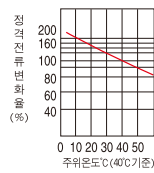

동작특성곡선 및 외형 치수 _ 산업용 분전반용 소형 배선차단기

• 동작특성곡선

• 온도보정곡선

DBE32F/Fb
DBE33F/Fb
DBE52F/Fb
DBE53F/Fb
DBE62Fb
DBE102F
DBE103F

• 외형치수 (단위: mm)

패널 설치치수

패널커버 절단치수 (핸들/테스트 버튼노출)

단자부 상세도