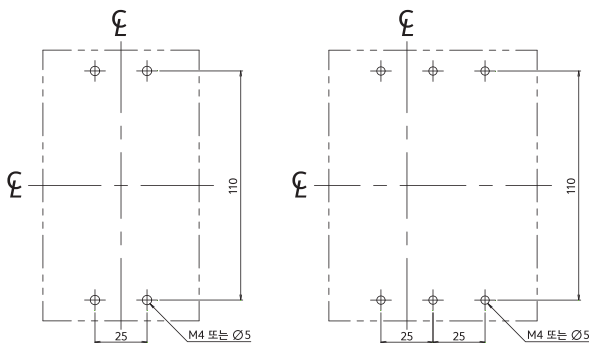

동작특성곡선 및 외형치수 _ ELCB

- DBE 33Sc
- DBE 34Sc
- DBE 52Cc
- DBE 53Cc
- DBE 54Cc
- DBE 52Sc
- DBE 53Sc
- DBE 54Sc
- DBE 63Sc
- DBE 64Sc
- DBE 102Cc
- DBE 103Cc
- DBE 104Cc

● 동작특성곡선

● 온도보정곡선

● 외형치수 (단위 : mm)

패널 설치치수

패널커버 절단치수 (핸들/테스트 버튼노출)

단자부 상세도

접속도체가공도