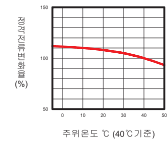

동작특성곡선 및 외형치수 _ ELCB

- DBE 33Sc
- DBE 34Sc
- DBE 52Cc
- DBE 53Cc
- DBE 54Cc
- DBE 52Sc
- DBE 53Sc
- DBE 54Sc
- DBE 63Sc
- DBE 64Sc
- DBE 102Cc
- DBE 103Cc
- DBE 104Cc

● 동작특성곡선

● 온도보정곡선

● 외형치수 (단위 : mm)

패널 설치치수

패널커버 절단치수 (핸들/테스트 버튼노출)

단자부 상세도

접속도체가공도