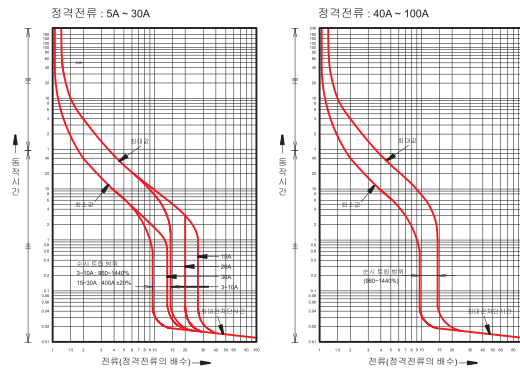

동작특성곡선 및 외형치수 _ ELCB

- DBE 33Sc
- DBE 34Sc
- DBE 52Cc
- DBE 53Cc
- DBE 54Cc
- DBE 52Sc
- DBE 53Sc
- DBE 54Sc
- DBE 63Sc
- DBE 64Sc
- DBE 102Cc
- DBE 103Cc
- DBE 104Cc

● 동작특성곡선

● 온도보정곡선

● 외형치수 (단위 : mm)

패널 설치치수

패널커버 절단치수 (핸들/테스트 버튼노출)

단자부 상세도

접속도체가공도