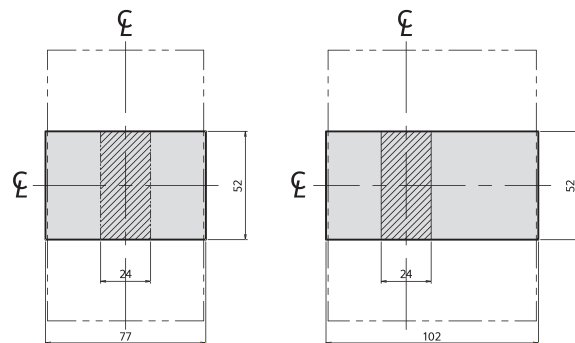

동작특성곡선 및 외형치수 _ ELCB

- DBE 33Sc
- DBE 34Sc
- DBE 52Cc
- DBE 53Cc
- DBE 54Cc
- DBE 52Sc
- DBE 53Sc
- DBE 54Sc
- DBE 63Sc
- DBE 64Sc
- DBE 102Cc
- DBE 103Cc
- DBE 104Cc

● 동작특성곡선

● 온도보정곡선

● 외형치수 (단위 : mm)

패널 설치치수

패널커버 절단치수 (핸들/테스트 버튼노출)

단자부 상세도

접속도체가공도