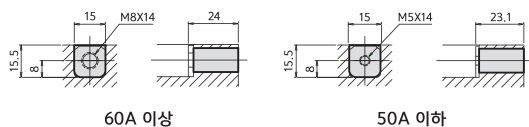

동작특성곡선 및 외형치수 _ ELCB

- DBE 33Sc
- DBE 34Sc
- DBE 52Cc
- DBE 53Cc
- DBE 54Cc
- DBE 52Sc
- DBE 53Sc
- DBE 54Sc
- DBE 63Sc
- DBE 64Sc
- DBE 102Cc
- DBE 103Cc
- DBE 104Cc

● 동작특성곡선

● 온도보정곡선

● 외형치수 (단위 : mm)

패널 설치치수

패널커버 절단치수 (핸들/테스트 버튼노출)

단자부 상세도

접속도체가공도