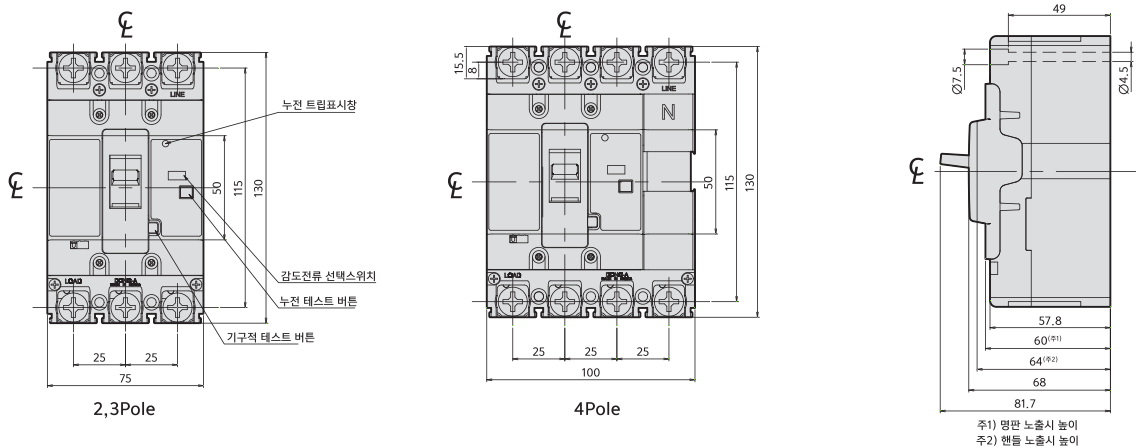

동작특성곡선 및 외형치수 _ ELCB

- DBE 33Sc
- DBE 34Sc
- DBE 52Cc
- DBE 53Cc
- DBE 54Cc
- DBE 52Sc
- DBE 53Sc
- DBE 54Sc
- DBE 63Sc
- DBE 64Sc
- DBE 102Cc
- DBE 103Cc
- DBE 104Cc

● 동작특성곡선

● 온도보정곡선

● 외형치수 (단위 : mm)

패널 설치치수

패널커버 절단치수 (핸들/테스트 버튼노출)

단자부 상세도

접속도체가공도