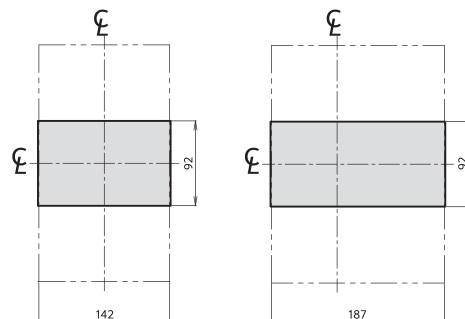

동작특성곡선 및 외형치수 _ ELCB

• 동작특성곡선

• 온도보정곡선

- DBE 403Cc
- DBE 404Cc
- DBE 403Sc
- DBE 404Sc
- DBE 403Hc
- DBE 404Hc
- DBE 403Lc
- DBE 404Lc

• 외형치수 (단위 : mm)

패널 설치치수

패널커버 절단치수 (핸들/테스트 버튼노출)

단자부 상세도