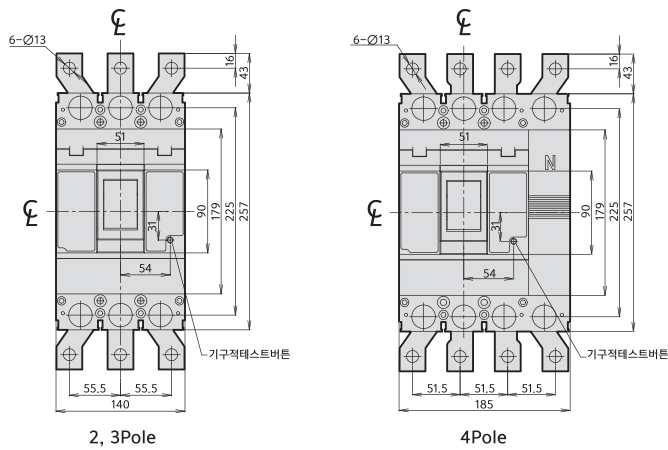

동작특성곡선 및 외형치수 _ ELCB

• 동작특성곡선

• 온도보정곡선

- DBE 403Cc
- DBE 404Cc
- DBE 403Sc
- DBE 404Sc
- DBE 403Hc
- DBE 404Hc
- DBE 403Lc
- DBE 404Lc

• 외형치수 (단위 : mm)

패널 설치치수

패널커버 절단치수 (핸들/테스트 버튼노출)

단자부 상세도

접속도체가공도