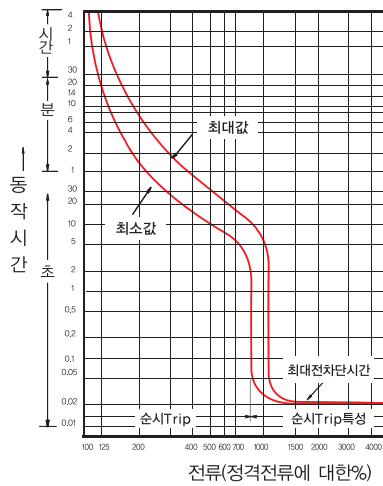

동작특성곡선 및 외형치수 _ ELCB

• 동작특성곡선

• 온도보정곡선

- DBE 403Cc
- DBE 404Cc
- DBE 403Sc
- DBE 404Sc
- DBE 403Hc
- DBE 404Hc
- DBE 403Lc
- DBE 404Lc

• 외형치수 (단위 : mm)

패널 설치치수

패널커버 절단치수 (핸들/테스트 버튼노출)

단자부 상세도

접속도체가공도