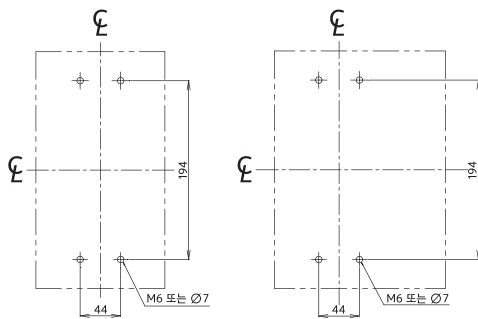

동작특성곡선 및 외형치수 _ ELCB

• 동작특성곡선

• 온도보정곡선

- DBE 403Cc
- DBE 404Cc
- DBE 403Sc
- DBE 404Sc
- DBE 403Hc
- DBE 404Hc
- DBE 403Lc
- DBE 404Lc

• 외형치수 (단위 : mm)

패널 설치치수

패널커버 절단치수 (핸들/테스트 버튼노출)

단자부 상세도

접속도체가공도