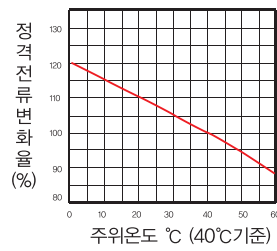

동작특성곡선 및 외형치수 _ ELCB

• 동작특성곡선

• 온도보정곡선

- DBE 403Cc
- DBE 404Cc
- DBE 403Sc
- DBE 404Sc
- DBE 403Hc
- DBE 404Hc
- DBE 403Lc
- DBE 404Lc

• 외형치수 (단위 : mm)

패널 설치치수

패널커버 절단치수 (핸들/테스트 버튼노출)

단자부 상세도