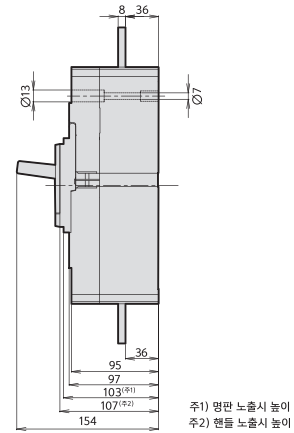

동작특성곡선 및 외형치수 _ ELCB

• 동작특성곡선

• 온도보정곡선

- DBE 403Cc
- DBE 404Cc
- DBE 403Sc
- DBE 404Sc
- DBE 403Hc
- DBE 404Hc
- DBE 403Lc
- DBE 404Lc

• 외형치수 (단위 : mm)

패널 설치치수

패널커버 절단치수 (핸들/테스트 버튼노출)

단자부 상세도

접속도체가공도