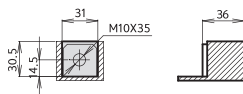

동작특성곡선 및 외형치수 _ ELCB

• 동작특성곡선

• 온도보정곡선

- DBE 403Cc
- DBE 404Cc
- DBE 403Sc
- DBE 404Sc
- DBE 403Hc
- DBE 404Hc
- DBE 403Lc
- DBE 404Lc

• 외형치수 (단위 : mm)

패널 설치치수

패널커버 절단치수 (핸들/테스트 버튼노출)

단자부 상세도