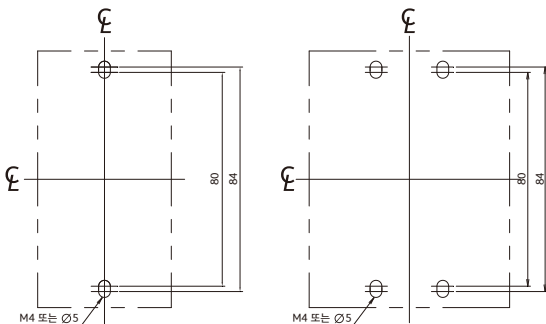

동작특성곡선 및 외형 치수 _ 산업용 분전반용 소형 배선차단기

• 동작특성곡선

• 온도보정곡선

DBE32F/Fb
DBE33F/Fb
DBE52F/Fb
DBE53F/Fb
DBE62Fb
DBE102F
DBE103F

패널 설치치수

패널커버 절단치수 (핸들/테스트 버튼노출)

단자부 상세도

접속도체가공도