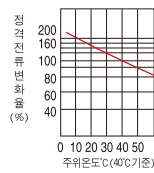

동작특성곡선 및 외형 치수 _ 산업용 분전반용 소형 배선차단기

• 동작특성곡선

• 온도보정곡선

DBE32F/Fb
DBE33F/Fb
DBE52F/Fb
DBE53F/Fb
DBE62Fb
DBE102F
DBE103F

패널 설치치수

패널커버 절단치수 (핸들/테스트 버튼노출)

단자부 상세도

접속도체가공도