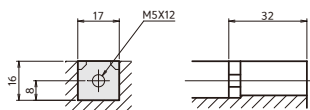

동작특성곡선 및 외형 치수 _ 산업용 분전반용 소형 배선차단기

• 동작특성곡선

• 온도보정곡선

DBE32F/Fb
DBE33F/Fb
DBE52F/Fb
DBE53F/Fb
DBE62Fb
DBE102F
DBE103F

패널 설치치수

패널커버 절단치수 (핸들/테스트 버튼노출)

단자부 상세도

접속도체가공도