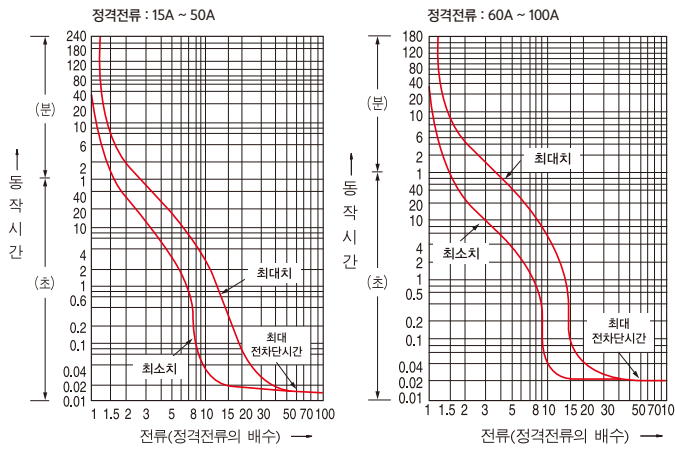

동작특성곡선 및 외형 치수 _ 산업용 분전반용 소형 배선차단기

• 동작특성곡선

• 온도보정곡선

DBE32F/Fb
DBE33F/Fb
DBE52F/Fb
DBE53F/Fb
DBE62Fb
DBE102F
DBE103F

패널 설치치수

패널커버 절단치수 (핸들/테스트 버튼노출)

단자부 상세도

접속도체가공도