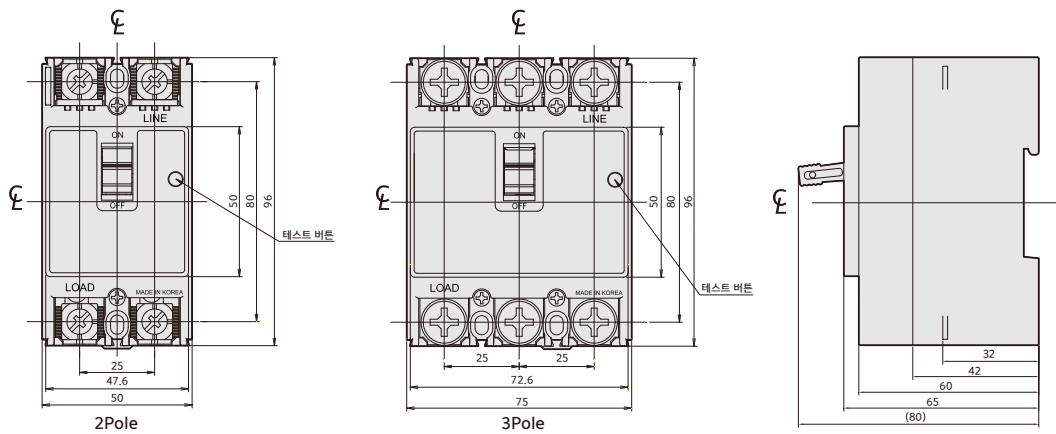

동작특성곡선 및 외형 치수 _ 산업용 분전반용 소형 배선차단기

• 동작특성곡선

• 온도보정곡선

DBE32F/Fb
DBE33F/Fb
DBE52F/Fb
DBE53F/Fb
DBE62Fb
DBE102F
DBE103F

패널 설치치수

패널커버 절단치수 (핸들/테스트 버튼노출)

단자부 상세도

접속도체가공도