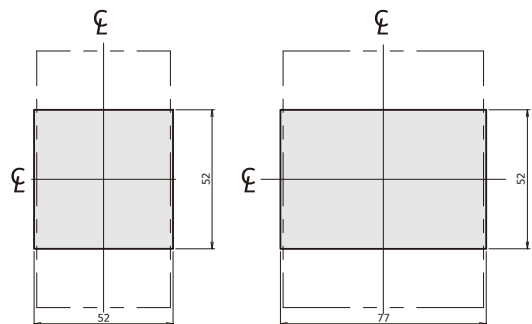

동작특성곡선 및 외형 치수 _ 산업용 분전반용 소형 배선차단기

• 동작특성곡선

• 온도보정곡선

DBE32F/Fb
DBE33F/Fb
DBE52F/Fb
DBE53F/Fb
DBE62Fb
DBE102F
DBE103F

패널 설치치수

패널커버 절단치수 (핸들/테스트 버튼노출)

단자부 상세도

접속도체가공도