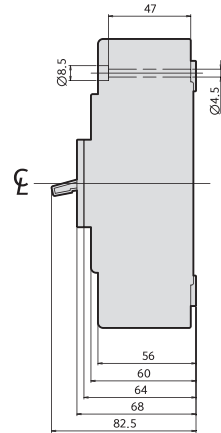

동작특성곡선 및 외형치수 _ ELCB

DBE202Cb
DBE203Cb
DBE204Cb
DBE202Sb
DBE203Sb
DBE204Sb

• 동작특성곡선

• 온도보정곡선

• 외형치수 (단위 : mm)

패널 설치치수

패널커버 절단치수 (핸들/테스트 버튼노출)

단자부 상세도

접속도체가공도