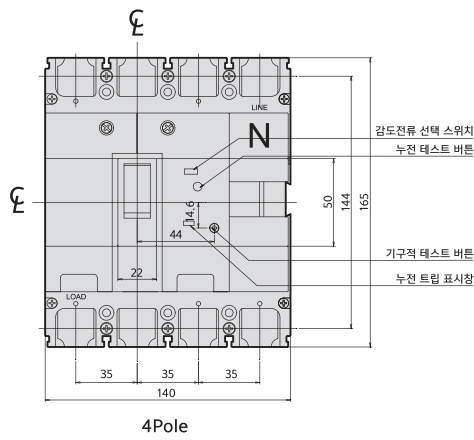

동작특성곡선 및 외형치수 _ ELCB

DBE202Cb
DBE203Cb
DBE204Cb
DBE202Sb
DBE203Sb
DBE204Sb

• 동작특성곡선

• 온도보정곡선

• 외형치수 (단위 : mm)

패널 설치치수

패널커버 절단치수 (핸들/테스트 버튼노출)

단자부 상세도

접속도체가공도