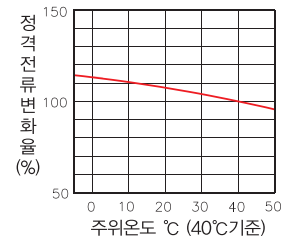

동작특성곡선 및 외형치수 _ ELCB

DBE202Cb
DBE203Cb
DBE204Cb
DBE202Sb
DBE203Sb
DBE204Sb

• 동작특성곡선

• 온도보정곡선

• 외형치수 (단위 : mm)

패널 설치치수

패널커버 절단치수 (핸들/테스트 버튼노출)

단자부 상세도