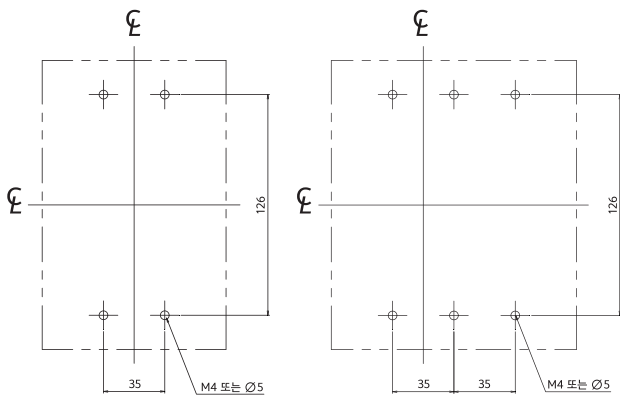

동작특성곡선 및 외형치수 _ ELCB

DBE202Cb
DBE203Cb
DBE204Cb
DBE202Sb
DBE203Sb
DBE204Sb

• 동작특성곡선

• 온도보정곡선

• 외형치수 (단위 : mm)

패널 설치치수

패널커버 절단치수 (핸들/테스트 버튼노출)

단자부 상세도

접속도체가공도