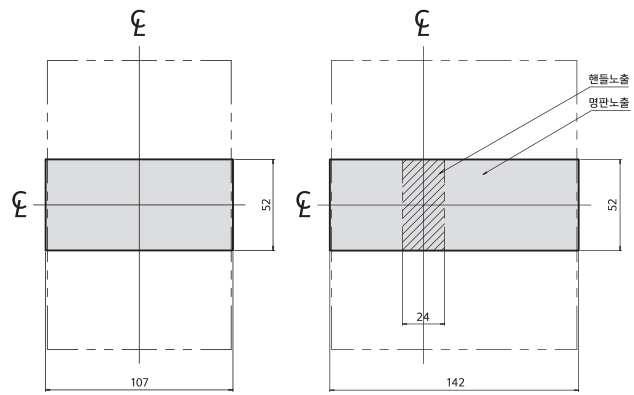

동작특성곡선 및 외형치수 _ ELCB

DBE202Cb
DBE203Cb
DBE204Cb
DBE202Sb
DBE203Sb
DBE204Sb

• 동작특성곡선

• 온도보정곡선

• 외형치수 (단위 : mm)

패널 설치치수

패널커버 절단치수 (핸들/테스트 버튼노출)

단자부 상세도

접속도체가공도