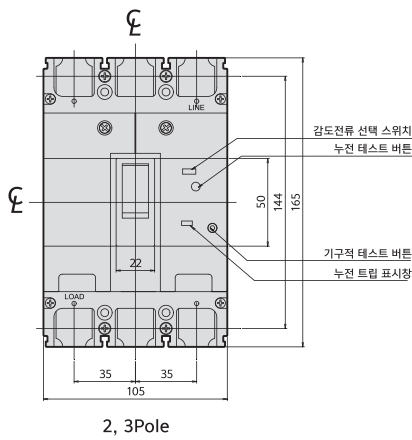

동작특성곡선 및 외형치수 _ ELCB

DBE202Cb
DBE203Cb
DBE204Cb
DBE202Sb
DBE203Sb
DBE204Sb

• 동작특성곡선

• 온도보정곡선

• 외형치수 (단위 : mm)

패널 설치치수

패널커버 절단치수 (핸들/테스트 버튼노출)

단자부 상세도

접속도체가공도