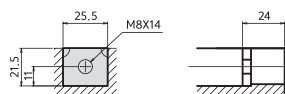

동작특성곡선 및 외형치수 _ ELCB

DBE202Cb
DBE203Cb
DBE204Cb
DBE202Sb
DBE203Sb
DBE204Sb

• 동작특성곡선

• 온도보정곡선

• 외형치수 (단위 : mm)

패널 설치치수

패널커버 절단치수 (핸들/테스트 버튼노출)

단자부 상세도