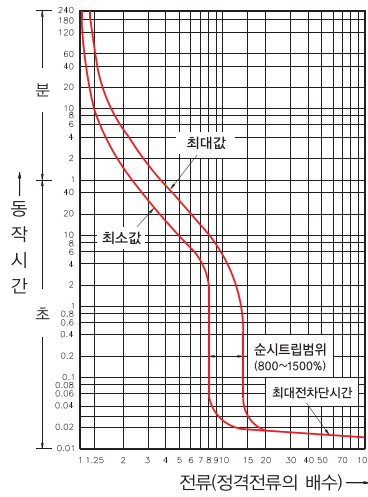

동작특성곡선 및 외형치수 _ ELCB

DBE202Cb
DBE203Cb
DBE204Cb
DBE202Sb
DBE203Sb
DBE204Sb

• 동작특성곡선

• 온도보정곡선

• 외형치수 (단위 : mm)

패널 설치치수

패널커버 절단치수 (핸들/테스트 버튼노출)

단자부 상세도

접속도체가공도