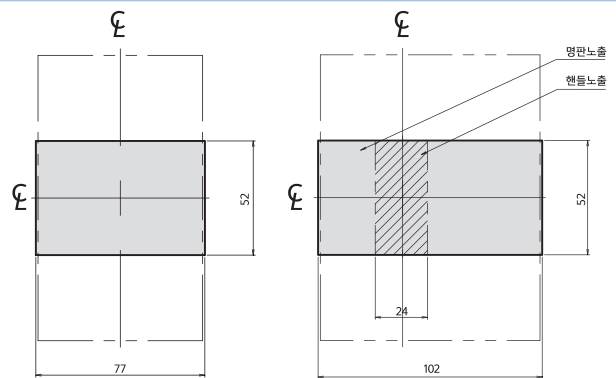

동작특성곡선 및 외형치수 _ ELCB

DBE52Cb
DBE53Cb
DBE54Cb
DBE63Cb
DBE102Cb
DBE103Cb
DBE104Cb
DBE33Sb
DBE53Sb
DBE54Sb
DBE63Sb

• 동작특성곡선

• 온도보정곡선

• 외형치수 (단위 : mm)

패널 설치치수

패널커버 절단치수 (핸들/테스트 버튼노출)

단자부 상세도