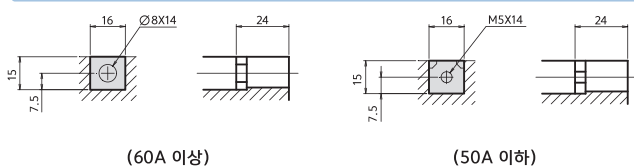

동작특성곡선 및 외형치수 _ ELCB

DBE52Cb
DBE53Cb
DBE54Cb
DBE63Cb
DBE102Cb
DBE103Cb
DBE104Cb
DBE33Sb
DBE53Sb
DBE54Sb
DBE63Sb

• 동작특성곡선

• 온도보정곡선

• 외형치수 (단위 : mm)

패널 설치치수

패널커버 절단치수 (핸들/테스트 버튼노출)

단자부 상세도

접속도체가공도