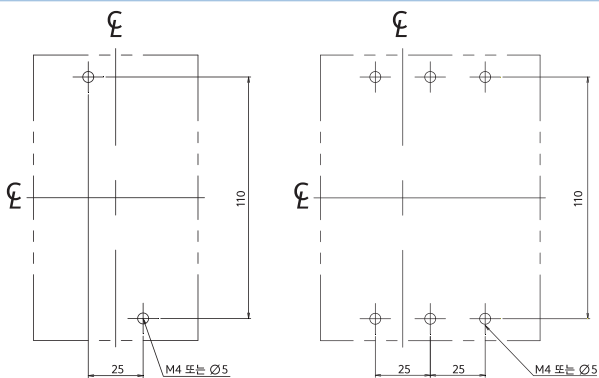

동작특성곡선 및 외형치수 _ ELCB

DBE52Cb
DBE53Cb
DBE54Cb
DBE63Cb
DBE102Cb
DBE103Cb
DBE104Cb
DBE33Sb
DBE53Sb
DBE54Sb
DBE63Sb

• 동작특성곡선

• 온도보정곡선

• 외형치수 (단위 : mm)

패널 설치치수

패널커버 절단치수 (핸들/테스트 버튼노출)

단자부 상세도

접속도체가공도