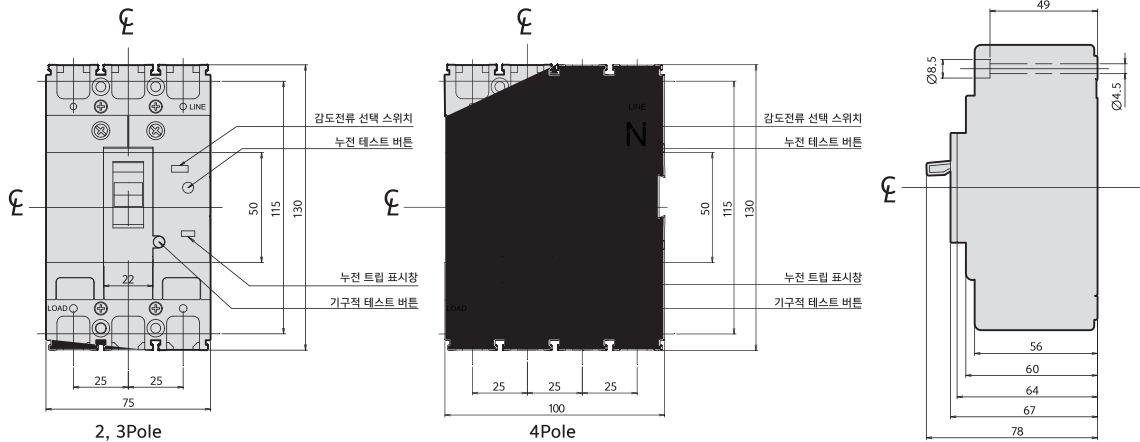

동작특성곡선 및 외형치수 _ ELCB

DBE52Cb
DBE53Cb
DBE54Cb
DBE63Cb
DBE102Cb
DBE103Cb
DBE104Cb
DBE33Sb
DBE53Sb
DBE54Sb
DBE63Sb

• 동작특성곡선

• 온도보정곡선

• 외형치수 (단위 : mm)

패널 설치치수

패널커버 절단치수 (핸들/테스트 버튼노출)

단자부 상세도

접속도체가공도