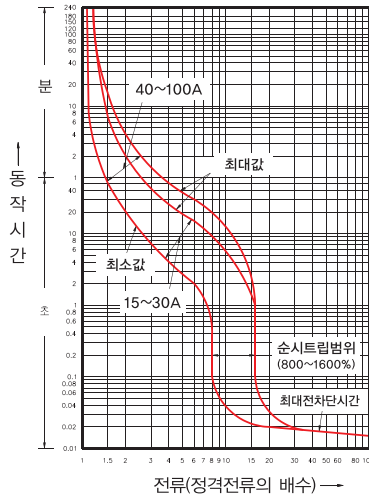

동작특성곡선 및 외형치수 _ ELCB

DBE52Cb
DBE53Cb
DBE54Cb
DBE63Cb
DBE102Cb
DBE103Cb
DBE104Cb
DBE33Sb
DBE53Sb
DBE54Sb
DBE63Sb

• 동작특성곡선

• 온도보정곡선

• 외형치수 (단위 : mm)

패널 설치치수

패널커버 절단치수 (핸들/테스트 버튼노출)

단자부 상세도

접속도체가공도