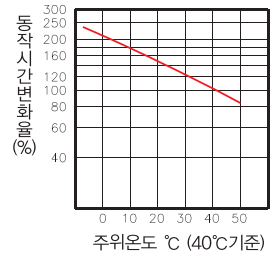

동작특성곡선 및 외형치수 _ ELCB

DBE52Cb
DBE53Cb
DBE54Cb
DBE63Cb
DBE102Cb
DBE103Cb
DBE104Cb
DBE33Sb
DBE53Sb
DBE54Sb
DBE63Sb

• 동작특성곡선

• 온도보정곡선

• 외형치수 (단위 : mm)

패널 설치치수

패널커버 절단치수 (핸들/테스트 버튼노출)

단자부 상세도