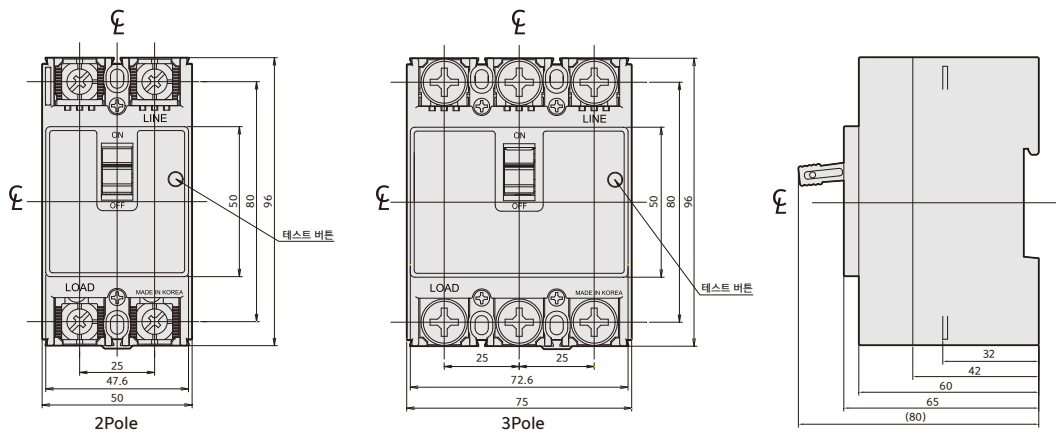

동작특성곡선 및 외형 치수 _ 산업용 분전반용 소형 배선차단기

• 동작특성곡선

• 온도보정곡선

DBE32F/Fb
DBE33F/Fb
DBE52F/Fb
DBE53F/Fb
DBE62Fb
DBE102F
DBE103F

• 외형치수 (단위: mm)

패널 설치치수

패널커버 절단치수 (핸들/테스트 버튼노출)

단자부 상세도

접속도체가공도