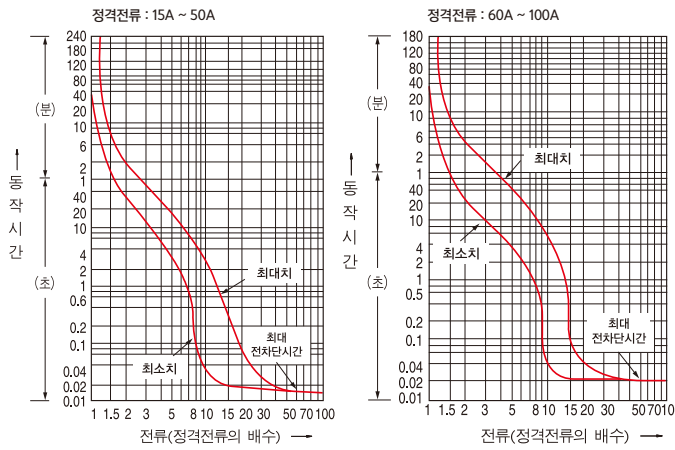

동작특성곡선 및 외형 치수 _ 산업용 분전반용 소형 배선차단기

• 동작특성곡선

• 온도보정곡선

DBE32F/Fb
DBE33F/Fb
DBE52F/Fb
DBE53F/Fb
DBE62Fb
DBE102F
DBE103F

• 외형치수 (단위: mm)

패널 설치치수

패널커버 절단치수 (핸들/테스트 버튼노출)

단자부 상세도

접속도체가공도