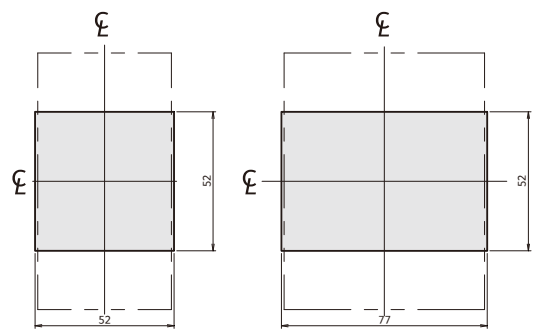

동작특성곡선 및 외형 치수 _ 산업용 분전반용 소형 배선차단기

• 동작특성곡선

• 온도보정곡선

DBE32F/Fb
DBE33F/Fb
DBE52F/Fb
DBE53F/Fb
DBE62Fb
DBE102F
DBE103F

• 외형치수 (단위: mm)

패널 설치치수

패널커버 절단치수 (핸들/테스트 버튼노출)

단자부 상세도