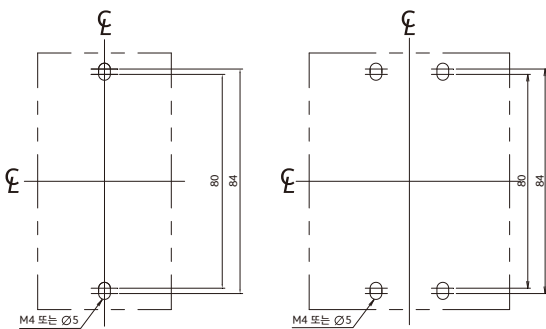

동작특성곡선 및 외형 치수 _ 산업용 분전반용 소형 배선차단기

• 동작특성곡선

• 온도보정곡선

DBE32F/Fb
DBE33F/Fb
DBE52F/Fb
DBE53F/Fb
DBE62Fb
DBE102F
DBE103F

• 외형치수 (단위: mm)

패널 설치치수

패널커버 절단치수 (핸들/테스트 버튼노출)

단자부 상세도

접속도체가공도