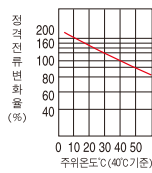

동작특성곡선 및 외형 치수 _ 산업용 분전반용 소형 배선차단기

• 동작특성곡선

• 온도보정곡선

DBE32F/Fb
DBE33F/Fb
DBE52F/Fb
DBE53F/Fb
DBE62Fb
DBE102F
DBE103F

• 외형치수 (단위: mm)

패널 설치치수

패널커버 절단치수 (핸들/테스트 버튼노출)

단자부 상세도