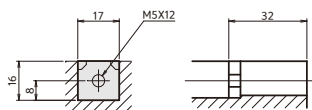

동작특성곡선 및 외형 치수 _ 산업용 분전반용 소형 배선차단기

• 동작특성곡선

• 온도보정곡선

DBE32F/Fb
DBE33F/Fb
DBE52F/Fb
DBE53F/Fb
DBE62Fb
DBE102F
DBE103F

• 외형치수 (단위: mm)

패널 설치치수

패널커버 절단치수 (핸들/테스트 버튼노출)

단자부 상세도