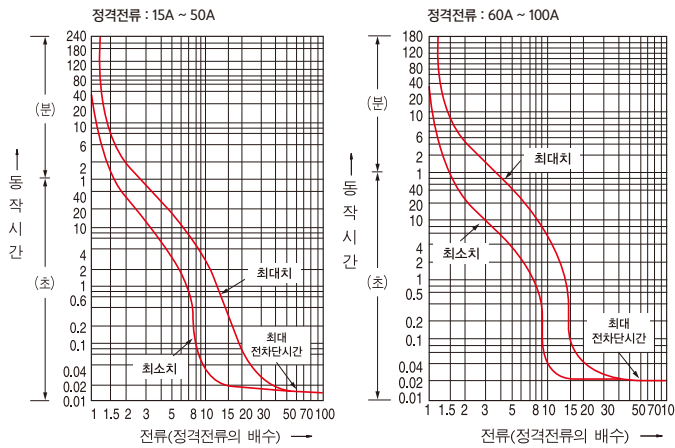

동작특성곡선 및 외형 치수 _ 산업용 분전반용 소형 배선차단기

• 동작특성곡선

• 온도보정곡선

DBE32F/Fb
DBE33F/Fb
DBE52F/Fb
DBE53F/Fb
DBE62Fb
DBE102F
DBE103F

• 외형치수 (단위: mm)

패널 설치치수

패널커버 절단치수 (핸들/테스트 버튼노출)

단자부 상세도

접속도체가공도