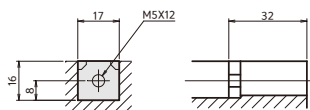

동작특성곡선 및 외형 치수 _ 산업용 분전반용 소형 배선차단기

• 동작특성곡선

• 온도보정곡선

DBE32F/Fb
DBE33F/Fb
DBE52F/Fb
DBE53F/Fb
DBE62Fb
DBE102F
DBE103F

• 외형치수 (단위: mm)

패널 설치치수

패널커버 절단치수 (핸들/테스트 버튼노출)

단자부 상세도