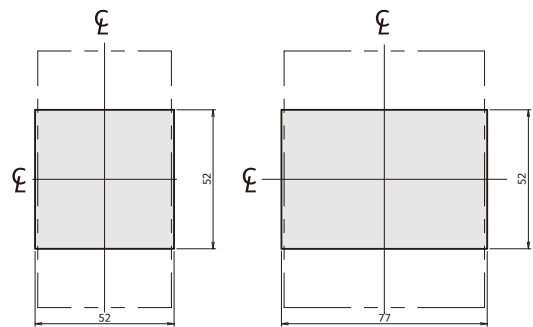

동작특성곡선 및 외형 치수 _ 산업용 분전반용 소형 배선차단기

• 동작특성곡선

• 온도보정곡선

DBE32F/Fb
DBE33F/Fb
DBE52F/Fb
DBE53F/Fb
DBE62Fb
DBE102F
DBE103F

• 외형치수 (단위: mm)

패널 설치치수

패널커버 절단치수 (핸들/테스트 버튼노출)

단자부 상세도