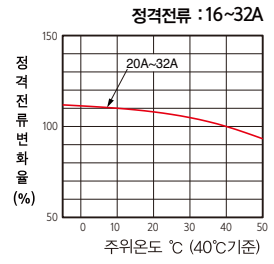

동작특성곡선 및 외형 치수 _ 주택용 분전반용 차단기

DB52Sbd
DB53Sbd
DB54Sbd

• 동작특성곡선

• 온도보정곡선

• 외형치수 (단위 : mm)

패널 설치치수

패널커버 절단치수 (핸들/테스트 버튼노출)

단자부 상세도