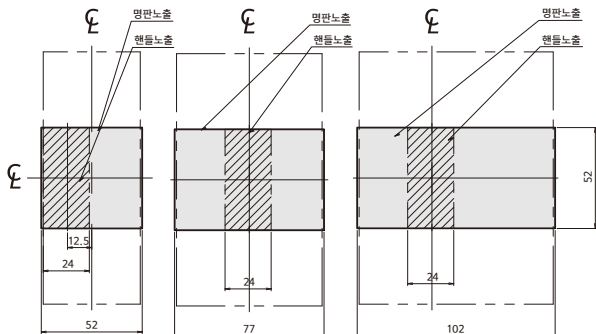

동작특성곡선 및 외형 치수 _ 주택용 분전반용 차단기

DB52Sbd
DB53Sbd
DB54Sbd

• 동작특성곡선

• 온도보정곡선

• 외형치수 (단위 : mm)

패널 설치치수

패널커버 절단치수 (핸들/테스트 버튼노출)

단자부 상세도

접속도체가공도