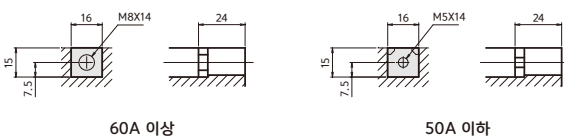

동작특성곡선 및 외형 치수 _ 주택용 분전반용 차단기

DB52Sbd
DB53Sbd
DB54Sbd

• 동작특성곡선

• 온도보정곡선

• 외형치수 (단위 : mm)

패널 설치치수

패널커버 절단치수 (핸들/테스트 버튼노출)

단자부 상세도

접속도체가공도