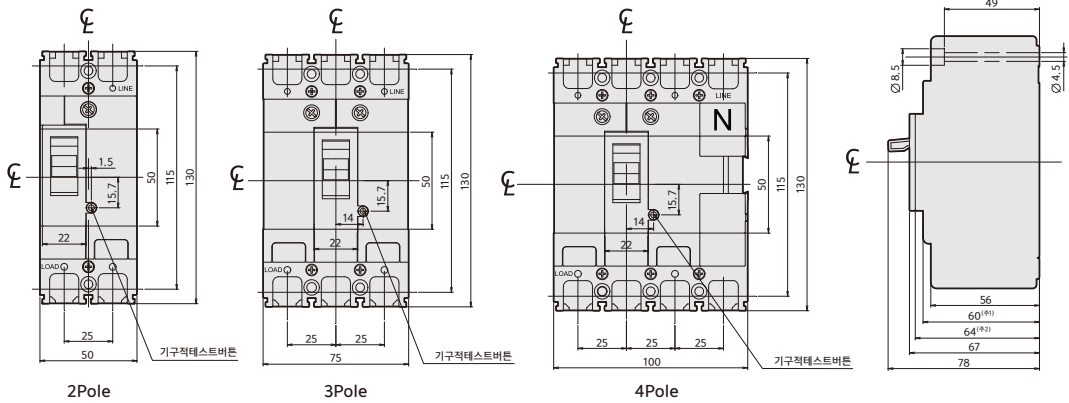

동작특성곡선 및 외형 치수 _ 주택용 분전반용 차단기

DB52Sbd
DB53Sbd
DB54Sbd

• 동작특성곡선

• 온도보정곡선

• 외형치수 (단위 : mm)

패널 설치치수

패널커버 절단치수 (핸들/테스트 버튼노출)

단자부 상세도

접속도체가공도