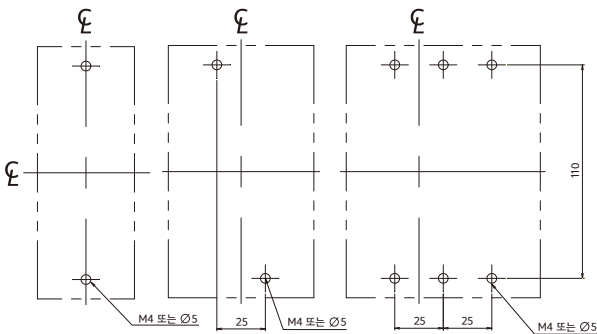

동작특성곡선 및 외형 치수 _ 주택용 분전반용 차단기

DB52Sbd
DB53Sbd
DB54Sbd

• 동작특성곡선

• 온도보정곡선

• 외형치수 (단위 : mm)

패널 설치치수

패널커버 절단치수 (핸들/테스트 버튼노출)

단자부 상세도

접속도체가공도