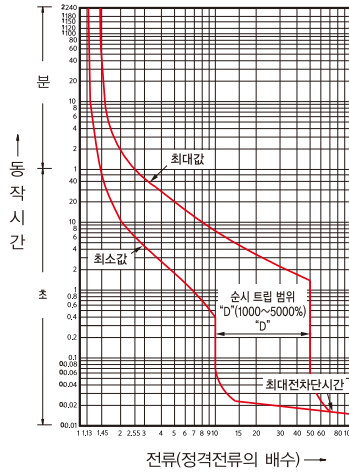

동작특성곡선 및 외형 치수 _ 주택용 분전반용 차단기

DB52Sbd
DB53Sbd
DB54Sbd

• 동작특성곡선

• 온도보정곡선

• 외형치수 (단위 : mm)

패널 설치치수

패널커버 절단치수 (핸들/테스트 버튼노출)

단자부 상세도

접속도체가공도