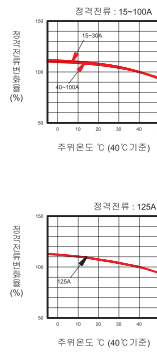

# 동작특성곡선 및 외형치수 \_ MCCB

## • 동작특성곡선

## • 온도보정곡선

DB 52Hc  
DB 53Hc  
DB 54Hc  
DB 102Sc  
DB 103Sc  
DB 104Sc  
DB 102Hc  
DB 103Hc  
DB 104Hc

ZCT 내장형  
MCCB  
3P, 4P 가능

## • 외형치수 (단위 : mm)