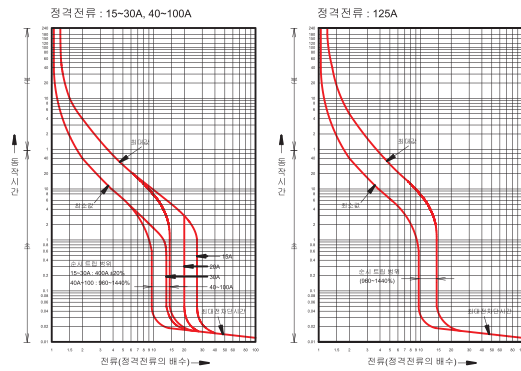

# 동작특성곡선 및 외형치수 \_ MCCB

## • 동작특성곡선

## • 온도보정곡선

DB 52Hc  
DB 53Hc  
DB 54Hc  
DB 102Sc  
DB 103Sc  
DB 104Sc  
DB 102Hc  
DB 103Hc  
DB 104Hc

ZCT 내장형  
MCCB  
3P, 4P 가능

## • 외형치수 (단위 : mm)