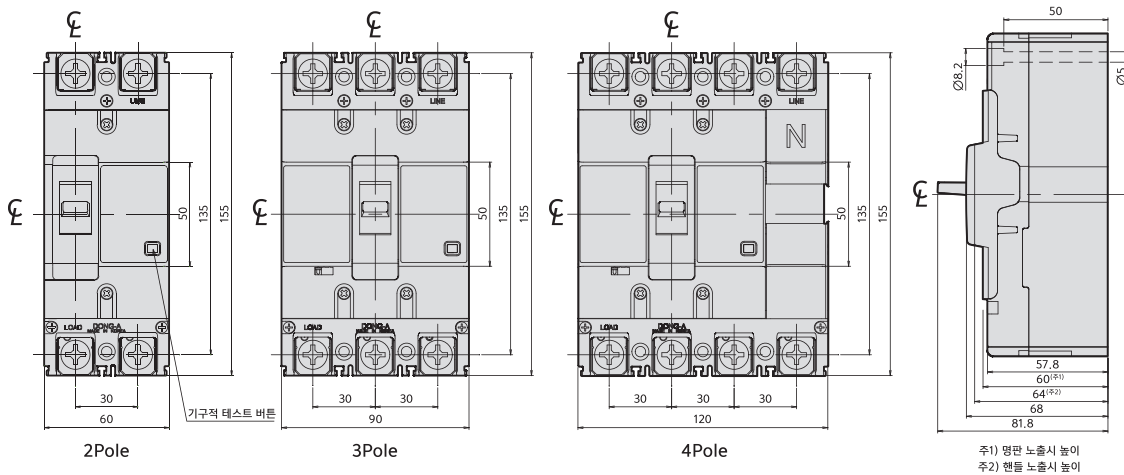

## • 동작특성곡선

## • 온도보정곡선

DB 52Hc  
DB 53Hc  
DB 54Hc  
DB 102Sc  
DB 103Sc  
DB 104Sc  
DB 102Hc  
DB 103Hc  
DB 104Hc

ZCT 내장형  
MCCB  
3P, 4P 가능

## • 외형치수 (단위 : mm)