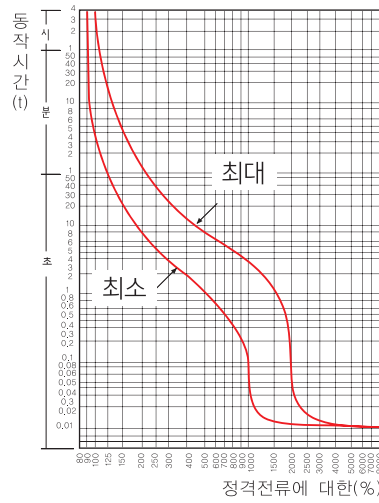

동작특성곡선 및 외형 치수 _ 주택용 분전반용 소형 누전차단기

• 동작특성곡선 - C형

• 동작특성곡선 - D형

DEH32Abc
DEH32Acd
DEH32Abd
DEH32Add

• 외형치수 (단위 : mm)

패널 설치치수

패널커버 절단치수 (핸들/테스트 버튼노출)

단자부 상세도