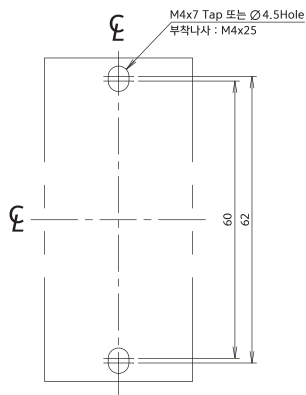

동작특성곡선 및 외형 치수 _ 주택용 분전반용 소형 누전차단기

• 동작특성곡선 - C형

• 동작특성곡선 - D형

DEH32Abc
DEH32Acd
DEH32Abd
DEH32Add

• 외형치수 (단위 : mm)

패널 설치치수

패널커버 절단치수 (핸들/테스트 버튼노출)

단자부 상세도