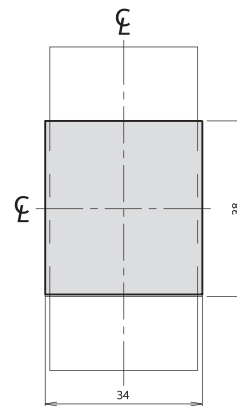

동작특성곡선 및 외형 치수 _ 주택용 분전반용 소형 누전차단기

• 동작특성곡선 - C형

• 동작특성곡선 - D형

DEH32Abc
DEH32Acd
DEH32Abd
DEH32Add

• 외형치수 (단위 : mm)

패널 설치치수

패널커버 절단치수 (핸들/테스트 버튼노출)

단자부 상세도