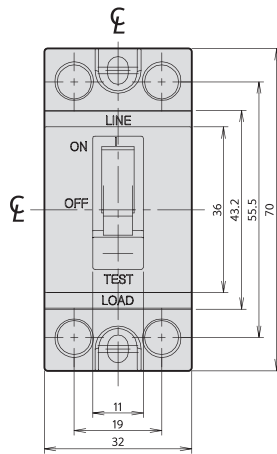

동작특성곡선 및 외형 치수 _ 주택용 분전반용 소형 누전차단기

• 동작특성곡선 - C형

• 동작특성곡선 - D형

DEH32Abc
DEH32Acd
DEH32Abd
DEH32Add

• 외형치수 (단위 : mm)

패널 설치치수

패널커버 절단치수 (핸들/테스트 버튼노출)

단자부 상세도