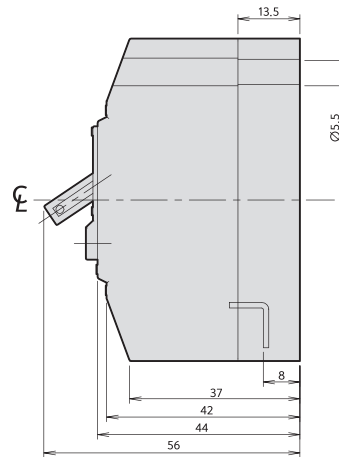

동작특성곡선 및 외형 치수 _ 주택용 분전반용 소형 누전차단기

• 동작특성곡선 - C형

• 동작특성곡선 - D형

DEH32Abc
DEH32Acd
DEH32Abd
DEH32Add

• 외형치수 (단위 : mm)

패널 설치치수

패널커버 절단치수 (핸들/테스트 버튼노출)

단자부 상세도