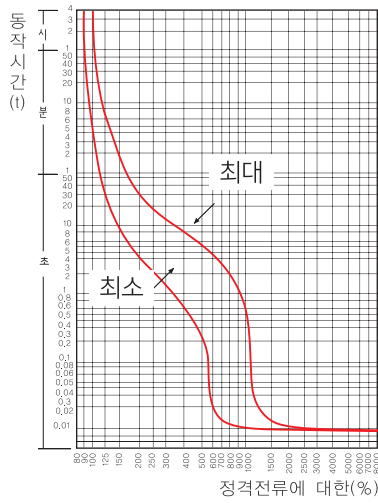

동작특성곡선 및 외형 치수 _ 주택용 분전반용 소형 누전차단기

• 동작특성곡선 - C형

• 동작특성곡선 - D형

DEH32Abc
DEH32Acd
DEH32Abd
DEH32Add

• 외형치수 (단위 : mm)

패널 설치치수

패널커버 절단치수 (핸들/테스트 버튼노출)

단자부 상세도