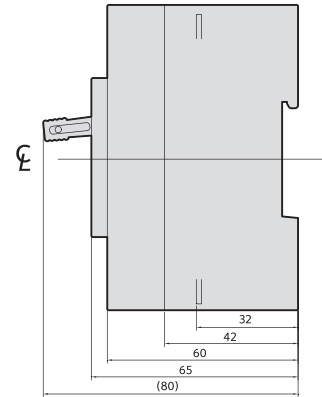

동작특성곡선 및 외형 치수 _ 주택용 분전반용 누전차단기

DBE32Fd/Fbd
DBE33Fd/Fbd
DBE52Fd/Fbd
DBE53Fd/Fbd
DBE102Fd/Fbd
DBE103Fd/Fbd

• 동작특성곡선

• 온도보정곡선

• 외형치수

(단위 : mm)

패널 설치치수

패널커버 절단치수 (핸들/테스트 버튼노출)

단자부 상세도

접속도체가공도