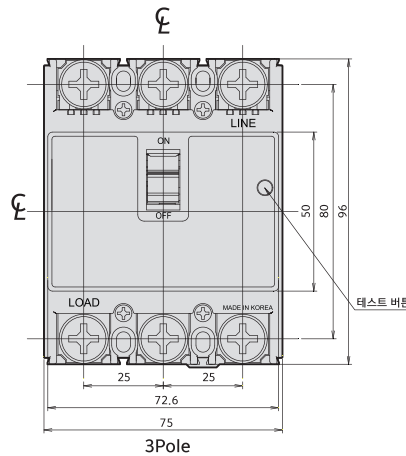

동작특성곡선 및 외형 치수 _ 주택용 분전반용 누전차단기

DBE32Fd/Fbd
DBE33Fd/Fbd
DBE52Fd/Fbd
DBE53Fd/Fbd
DBE102Fd/Fbd
DBE103Fd/Fbd

• 동작특성곡선

• 온도보정곡선

• 외형치수

(단위 : mm)

패널 설치치수

패널커버 절단치수 (핸들/테스트 버튼노출)

단자부 상세도

접속도체가공도