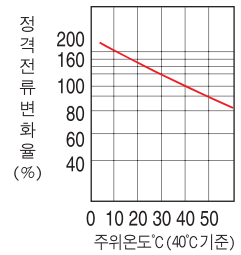

동작특성곡선 및 외형 치수 _ 주택용 분전반용 누전차단기

DBE32Fd/Fbd
DBE33Fd/Fbd
DBE52Fd/Fbd
DBE53Fd/Fbd
DBE102Fd/Fbd
DBE103Fd/Fbd

• 동작특성곡선

• 온도보정곡선

• 외형치수

(단위 : mm)

패널 설치치수

패널커버 절단치수 (핸들/테스트 버튼노출)

단자부 상세도

접속도체가공도