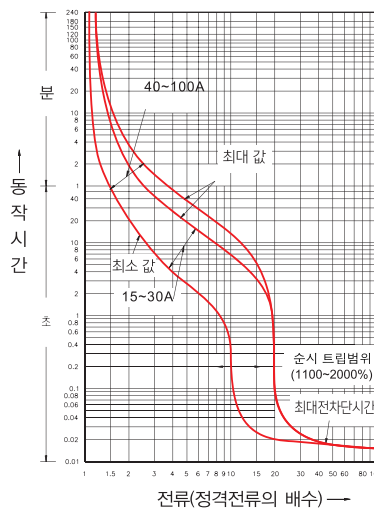

동작특성곡선 및 외형 치수 _ 주택용 분전반용 누전차단기

DBE32Fd/Fbd
DBE33Fd/Fbd
DBE52Fd/Fbd
DBE53Fd/Fbd
DBE102Fd/Fbd
DBE103Fd/Fbd

• 동작특성곡선

• 온도보정곡선

• 외형치수

(단위 : mm)

패널 설치치수

패널커버 절단치수 (핸들/테스트 버튼노출)

단자부 상세도

접속도체가공도