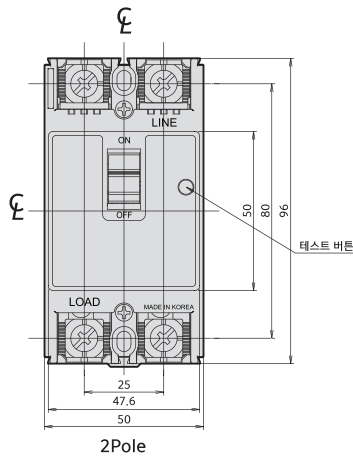

동작특성곡선 및 외형 치수 _ 주택용 분전반용 누전차단기

DBE32Fd/Fbd
DBE33Fd/Fbd
DBE52Fd/Fbd
DBE53Fd/Fbd
DBE102Fd/Fbd
DBE103Fd/Fbd

• 동작특성곡선

• 온도보정곡선

• 외형치수

(단위 : mm)

패널 설치치수

패널커버 절단치수 (핸들/테스트 버튼노출)

단자부 상세도

접속도체가공도