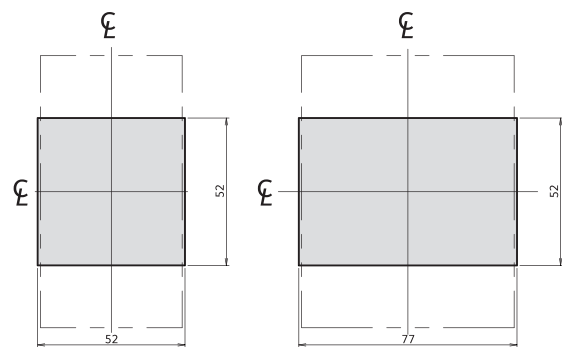

동작특성곡선 및 외형 치수 _ 주택용 분전반용 누전차단기

DBE32Fd/Fbd
DBE33Fd/Fbd
DBE52Fd/Fbd
DBE53Fd/Fbd
DBE102Fd/Fbd
DBE103Fd/Fbd

• 동작특성곡선

• 온도보정곡선

• 외형치수

(단위 : mm)

패널 설치치수

패널커버 절단치수 (핸들/테스트 버튼노출)

단자부 상세도

접속도체가공도