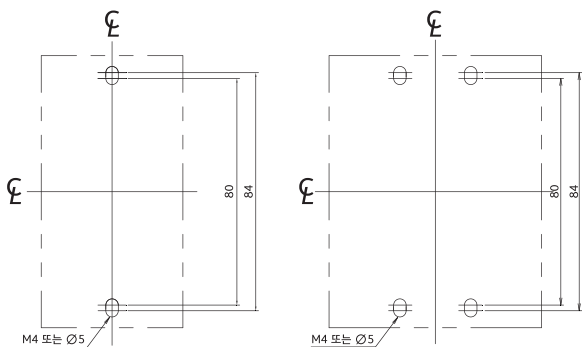

동작특성곡선 및 외형 치수 _ 주택용 분전반용 누전차단기

DBE32Fd/Fbd
DBE33Fd/Fbd
DBE52Fd/Fbd
DBE53Fd/Fbd
DBE102Fd/Fbd
DBE103Fd/Fbd

• 동작특성곡선

• 온도보정곡선

• 외형치수

(단위 : mm)

패널 설치치수

패널커버 절단치수 (핸들/테스트 버튼노출)

단자부 상세도

접속도체가공도