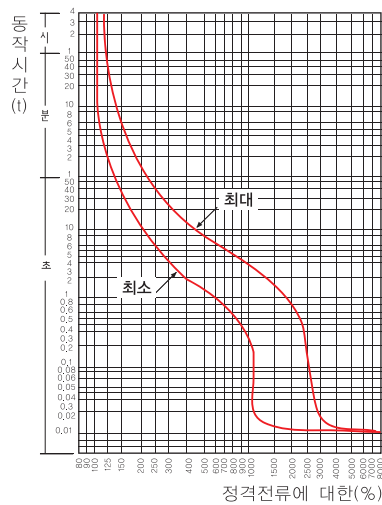

동작특성곡선 및 외형 치수 _ 산업용 분전반용 소형 누전차단기

• 동작특성곡선

• 온도보정곡선

DEH32b
DEH32AL
DEH32Ab

• 외형치수 (단위 : mm)

패널 설치치수

패널커버 절단치수 (핸들/테스트 버튼노출)

단자부 상세도