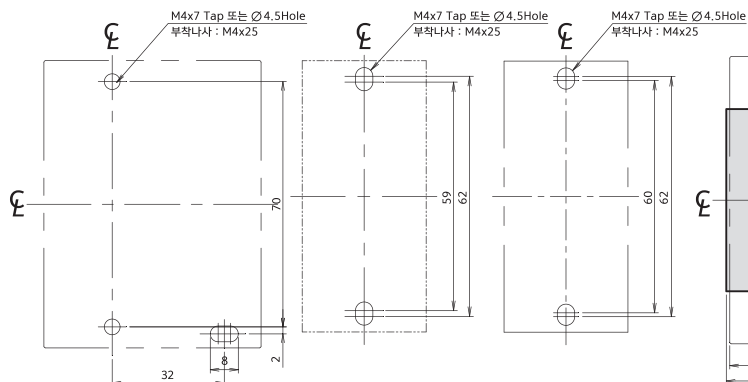

동작특성곡선 및 외형 치수 _ 산업용 분전반용 소형 누전차단기

• 동작특성곡선

• 온도보정곡선

DEH32b
DEH32AL
DEH32Ab

• 외형치수 (단위 : mm)

패널 설치치수

패널커버 절단치수 (핸들/테스트 버튼노출)

단자부 상세도