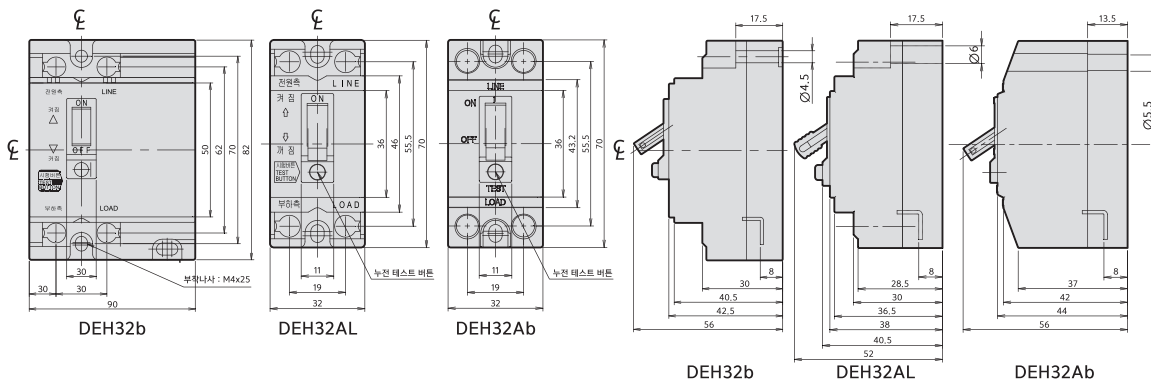

동작특성곡선 및 외형 치수 _ 산업용 분전반용 소형 누전차단기

• 동작특성곡선

• 온도보정곡선

DEH32b
DEH32AL
DEH32Ab

• 외형치수 (단위 : mm)

패널 설치치수

패널커버 절단치수 (핸들/테스트 버튼노출)

단자부 상세도