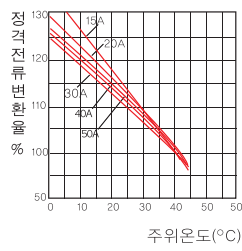

동작특성곡선 및 외형 치수 _ 산업용 분전반용 소형 누전차단기

• 동작특성곡선

• 온도보정곡선

DEH32b
DEH32AL
DEH32Ab

• 외형치수 (단위 : mm)

패널 설치치수

패널커버 절단치수 (핸들/테스트 버튼노출)

단자부 상세도