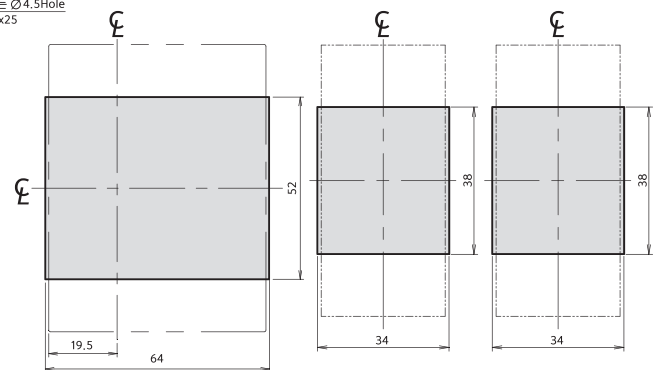

동작특성곡선 및 외형 치수 _ 산업용 분전반용 소형 누전차단기

• 동작특성곡선

• 온도보정곡선

DEH32b
DEH32AL
DEH32Ab

• 외형치수 (단위 : mm)

패널 설치치수

패널커버 절단치수 (핸들/테스트 버튼노출)

단자부 상세도