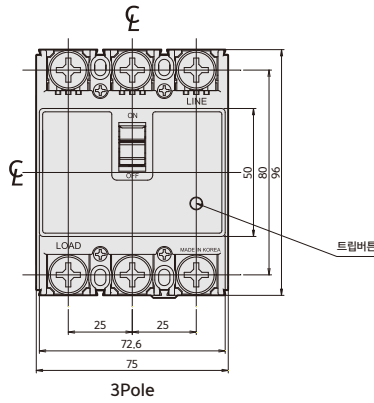

동작특성곡선 및 외형 치수 _ 주택용 분전반용 배선차단기

DB32Fd/Fbd
DB33Fd/Fbd
DB52Fd/Fbd
DB53Fd/Fbd
DB102Fd/Fbd
DB103Fd/Fbd

• 동작특성곡선

• 온도보정곡선

• 외형치수 (단위 : mm)

패널 설치치수

패널커버 절단치수 (핸들/테스트 버튼노출)

단자부 상세도

접속도체가공도