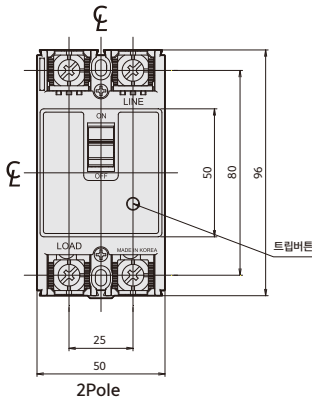

동작특성곡선 및 외형 치수 _ 주택용 분전반용 배선차단기

DB32Fd/Fbd
DB33Fd/Fbd
DB52Fd/Fbd
DB53Fd/Fbd
DB102Fd/Fbd
DB103Fd/Fbd

• 동작특성곡선

• 온도보정곡선

• 외형치수 (단위 : mm)

패널 설치치수

패널커버 절단치수 (핸들/테스트 버튼노출)

단자부 상세도

접속도체가공도