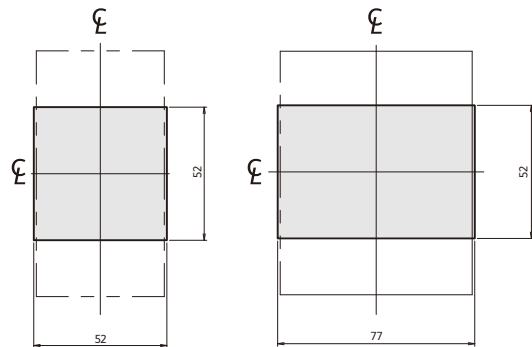

동작특성곡선 및 외형 치수 _ 주택용 분전반용 배선차단기

DB32Fd/Fbd
DB33Fd/Fbd
DB52Fd/Fbd
DB53Fd/Fbd
DB102Fd/Fbd
DB103Fd/Fbd

• 동작특성곡선

• 온도보정곡선

• 외형치수 (단위 : mm)

패널 설치치수

패널커버 절단치수 (핸들/테스트 버튼노출)

단자부 상세도