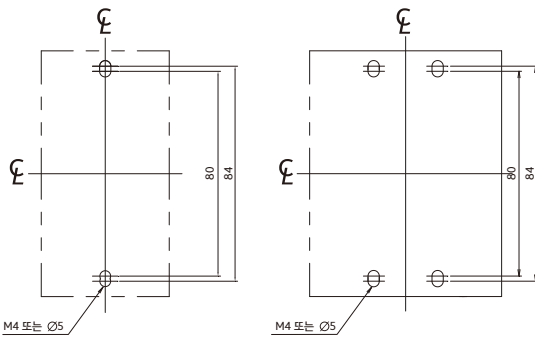

동작특성곡선 및 외형 치수 _ 주택용 분전반용 배선차단기

DB32Fd/Fbd
DB33Fd/Fbd
DB52Fd/Fbd
DB53Fd/Fbd
DB102Fd/Fbd
DB103Fd/Fbd

• 동작특성곡선

• 온도보정곡선

• 외형치수 (단위 : mm)

패널 설치치수

패널커버 절단치수 (핸들/테스트 버튼노출)

단자부 상세도

접속도체가공도