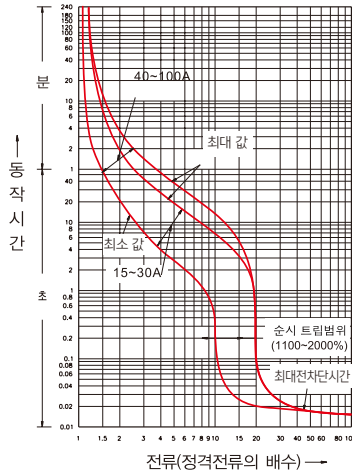

동작특성곡선 및 외형 치수 _ 주택용 분전반용 배선차단기

DB32Fd/Fbd
DB33Fd/Fbd
DB52Fd/Fbd
DB53Fd/Fbd
DB102Fd/Fbd
DB103Fd/Fbd

• 동작특성곡선

• 온도보정곡선

• 외형치수 (단위 : mm)

패널 설치치수

패널커버 절단치수 (핸들/테스트 버튼노출)

단자부 상세도

접속도체가공도