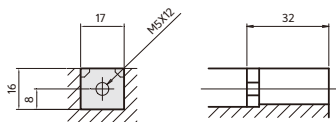

동작특성곡선 및 외형 치수 _ 주택용 분전반용 배선차단기

DB32Fd/Fbd
DB33Fd/Fbd
DB52Fd/Fbd
DB53Fd/Fbd
DB102Fd/Fbd
DB103Fd/Fbd

• 동작특성곡선

• 온도보정곡선

• 외형치수 (단위 : mm)

패널 설치치수

패널커버 절단치수 (핸들/테스트 버튼노출)

단자부 상세도