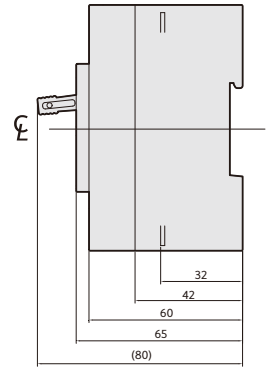

동작특성곡선 및 외형 치수 _ 주택용 분전반용 배선차단기

DB32Fd/Fbd
DB33Fd/Fbd
DB52Fd/Fbd
DB53Fd/Fbd
DB102Fd/Fbd
DB103Fd/Fbd

• 동작특성곡선

• 온도보정곡선

• 외형치수 (단위 : mm)

패널 설치치수

패널커버 절단치수 (핸들/테스트 버튼노출)

단자부 상세도

접속도체가공도