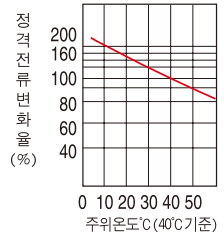

동작특성곡선 및 외형 치수 _ 주택용 분전반용 배선차단기

DB32Fd/Fbd
DB33Fd/Fbd
DB52Fd/Fbd
DB53Fd/Fbd
DB102Fd/Fbd
DB103Fd/Fbd

• 동작특성곡선

• 온도보정곡선

• 외형치수 (단위 : mm)

패널 설치치수

패널커버 절단치수 (핸들/테스트 버튼노출)

단자부 상세도

접속도체가공도